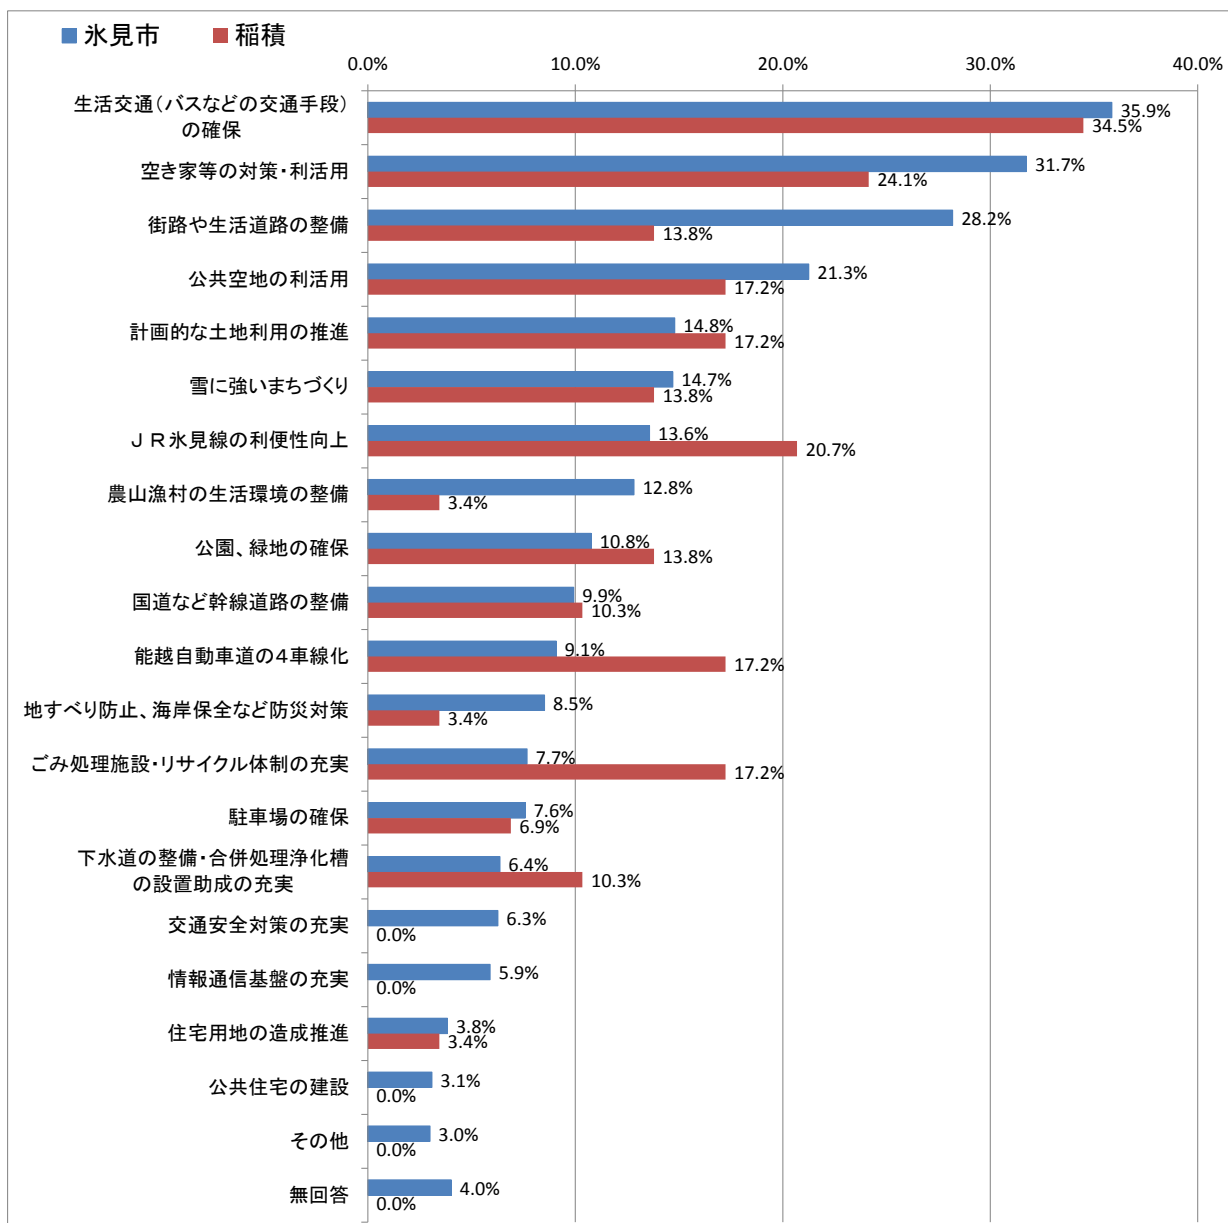

第 8 次氷見市総合計画後期基本計画策定に係る基礎調査 市民意識調査結果概要

1 調査概要

第 8 次氷見市総合計画後期基本計画の策定のための基礎調査として、市民意識調査を実施しました。

調査対象及び回答結果

- ①氷見市 : 49,023 人から 18 歳以上 3,000 人、回答 1,068 人 (回答率 35.6%)
- ②稲積地区 : 1,250 人から 18 歳以上 80 人、回答 29 人 (回答率 36.3%)

2 調査結果抜粋

(1) 道路や上下水道、住宅など社会基盤の分野で特に力を入れていく必要があると思われる施策について (回答は 3 つまで)