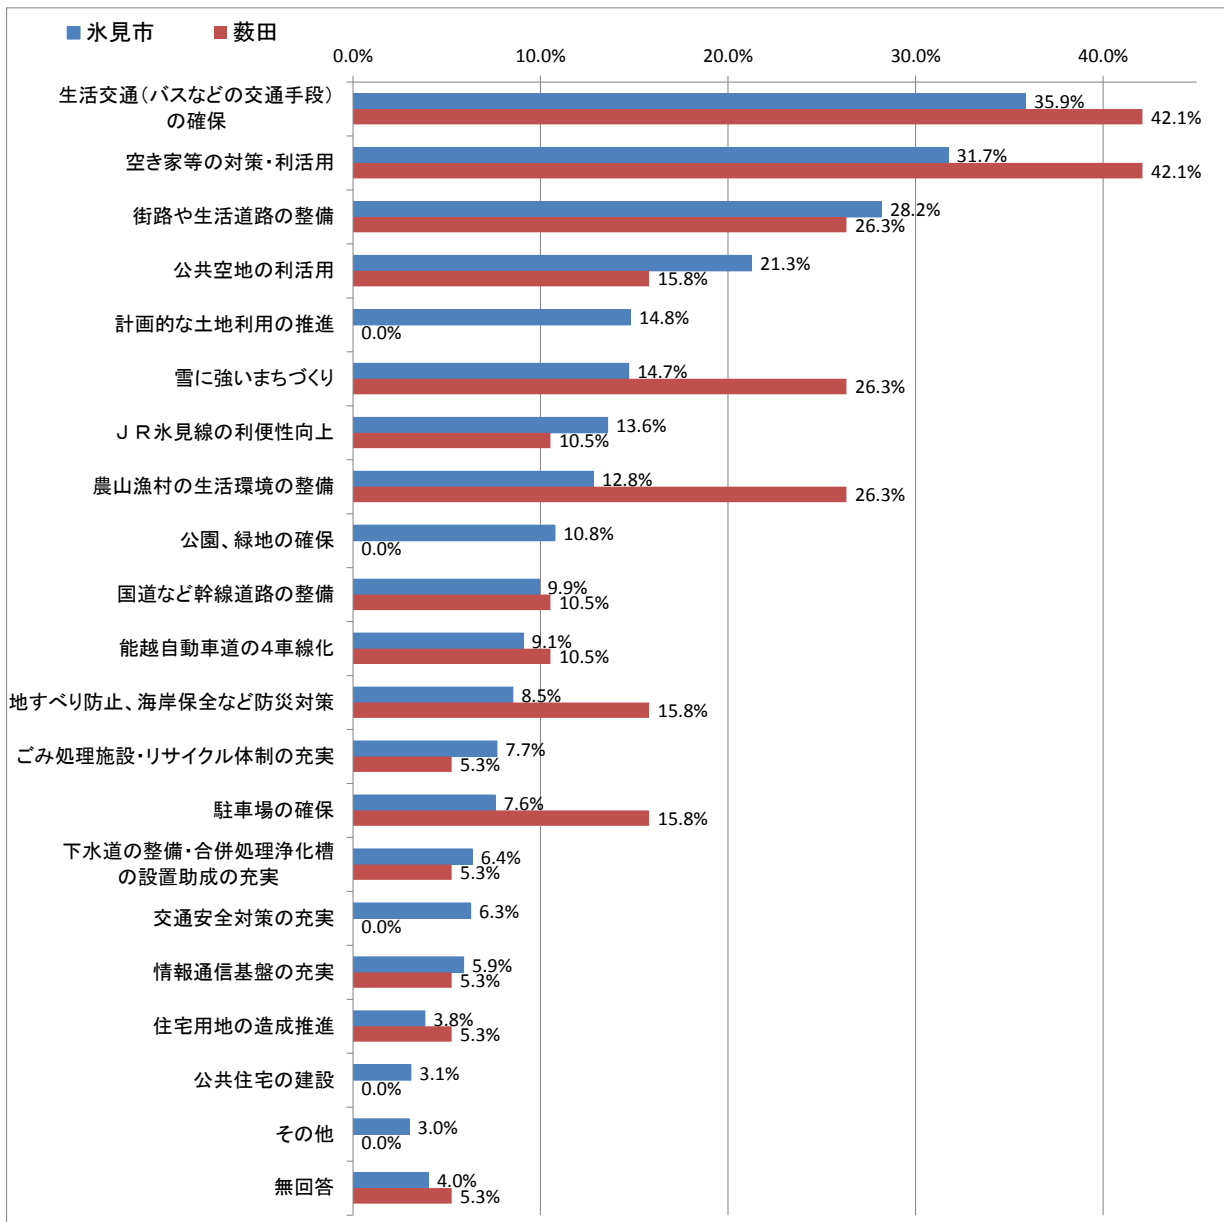

第 8 次氷見市総合計画後期基本計画策定に係る基礎調査 市民意識調査結果概要

1 調査概要

第 8 次氷見市総合計画後期基本計画の策定のための基礎調査として、市民意識調査を実施しました。

調査対象及び回答結果

- ①氷見市 : 49,023 人から 18 歳以上 3,000 人、回答 1,068 人 (回答率 35.6%)
- ②藪田地区 : 828 人から 18 歳以上 48 人、回答 19 人 (回答率 39.6%)

2 調査結果抜粋

(1) 道路や上下水道、住宅など社会基盤の分野で特に力を入れていく必要があると思われる施策について (回答は 3 つまで)

(2) 産業や教育、文化などの分野について、後期基本計画で特に力を入れていく必要があると思われる施策について（回答は3つまで）