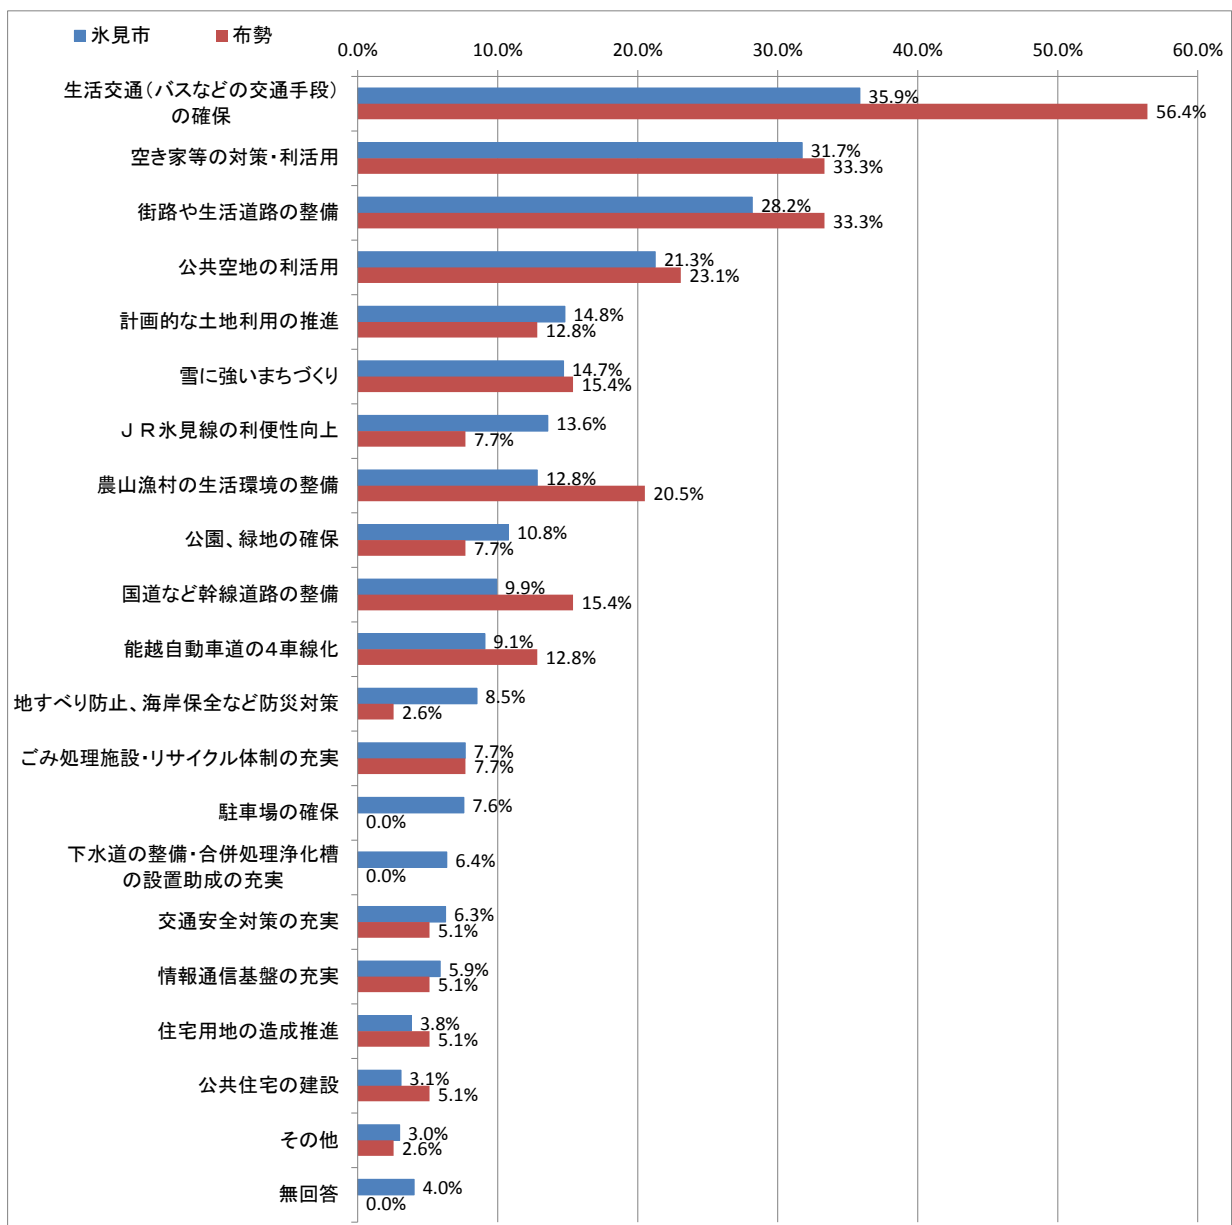

第 8 次氷見市総合計画後期基本計画策定に係る基礎調査 市民意識調査結果概要

1 調査概要

第 8 次氷見市総合計画後期基本計画の策定のための基礎調査として、市民意識調査を実施しました。

調査対象及び回答結果

- ①氷見市 : 49,023 人から 18 歳以上 3,000 人、回答 1,068 人 (回答率 35.6%)
- ②布勢地区 : 1,468 人から 18 歳以上 92 人、回答 39 人 (回答率 42.4%)

2 調査結果抜粋

(1) 道路や上下水道、住宅など社会基盤の分野で特に力を入れていく必要があると思われる施策について (回答は 3 つまで)

(2) 産業や教育、文化などの分野について、後期基本計画で特に力を入れていく必要があると思われる施策について（回答は3つまで）