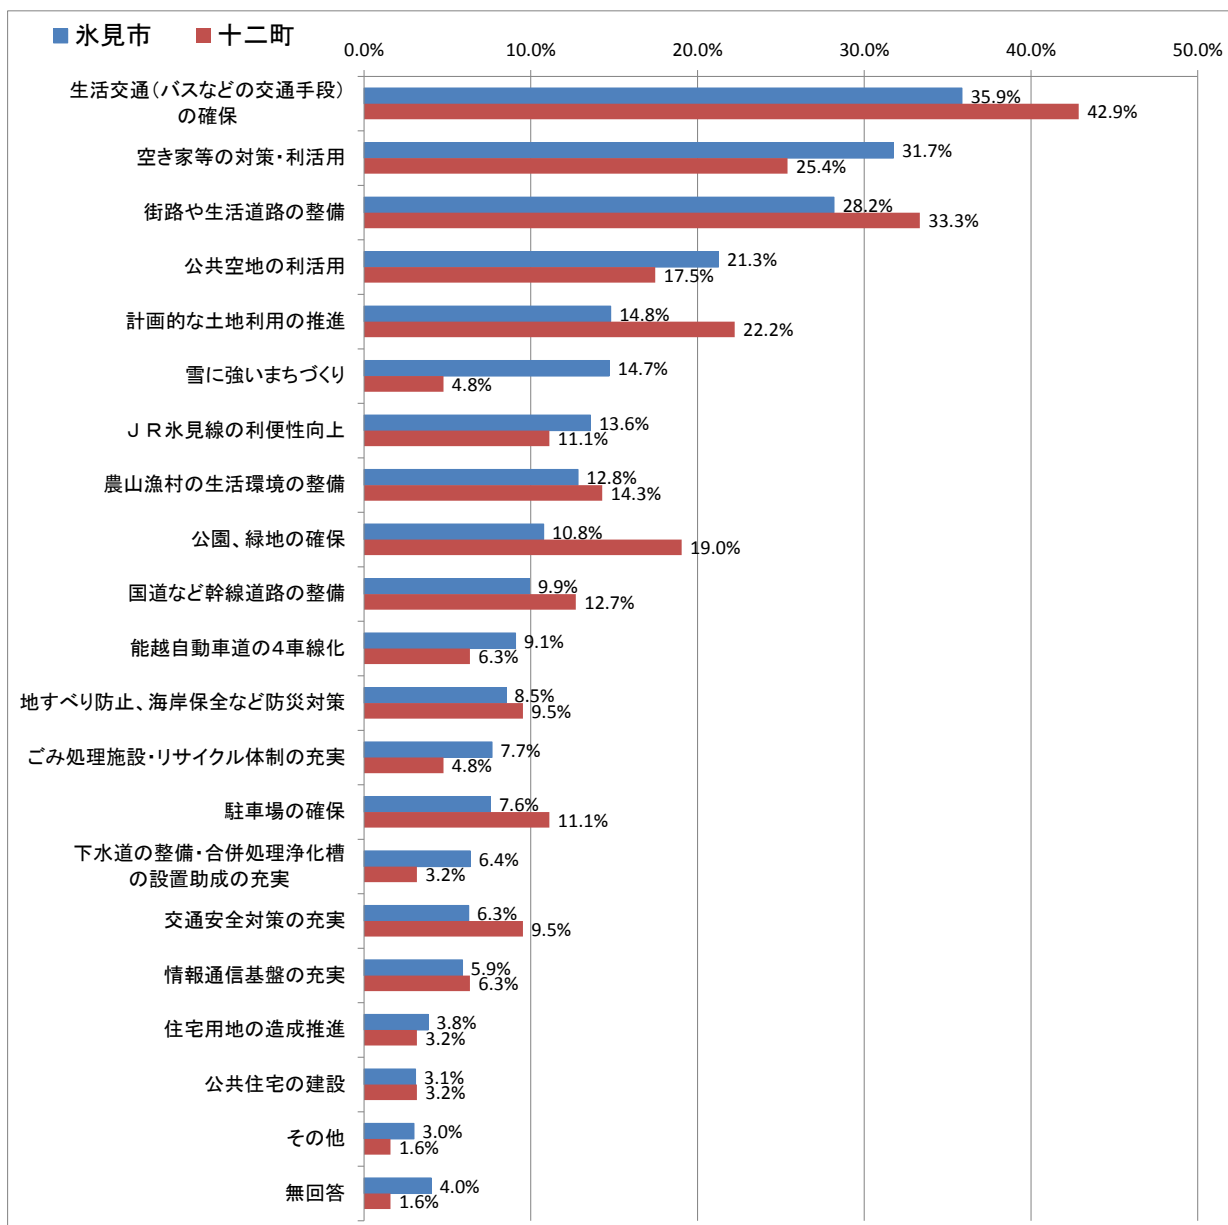

第 8 次氷見市総合計画後期基本計画策定に係る基礎調査 市民意識調査結果概要

1 調査概要

第 8 次氷見市総合計画後期基本計画の策定のための基礎調査として、市民意識調査を実施しました。

調査対象及び回答結果

- ①氷見市 : 49,023 人から 18 歳以上 3,000 人、回答 1,068 人 (回答率 35.6%)
- ②十二町地区 : 2,754 人から 18 歳以上 171 人、回答 62 人 (回答率 36.3%)

2 調査結果抜粋

(1) 道路や上下水道、住宅など社会基盤の分野で特に力を入れていく必要があると思われる施策について (回答は 3 つまで)