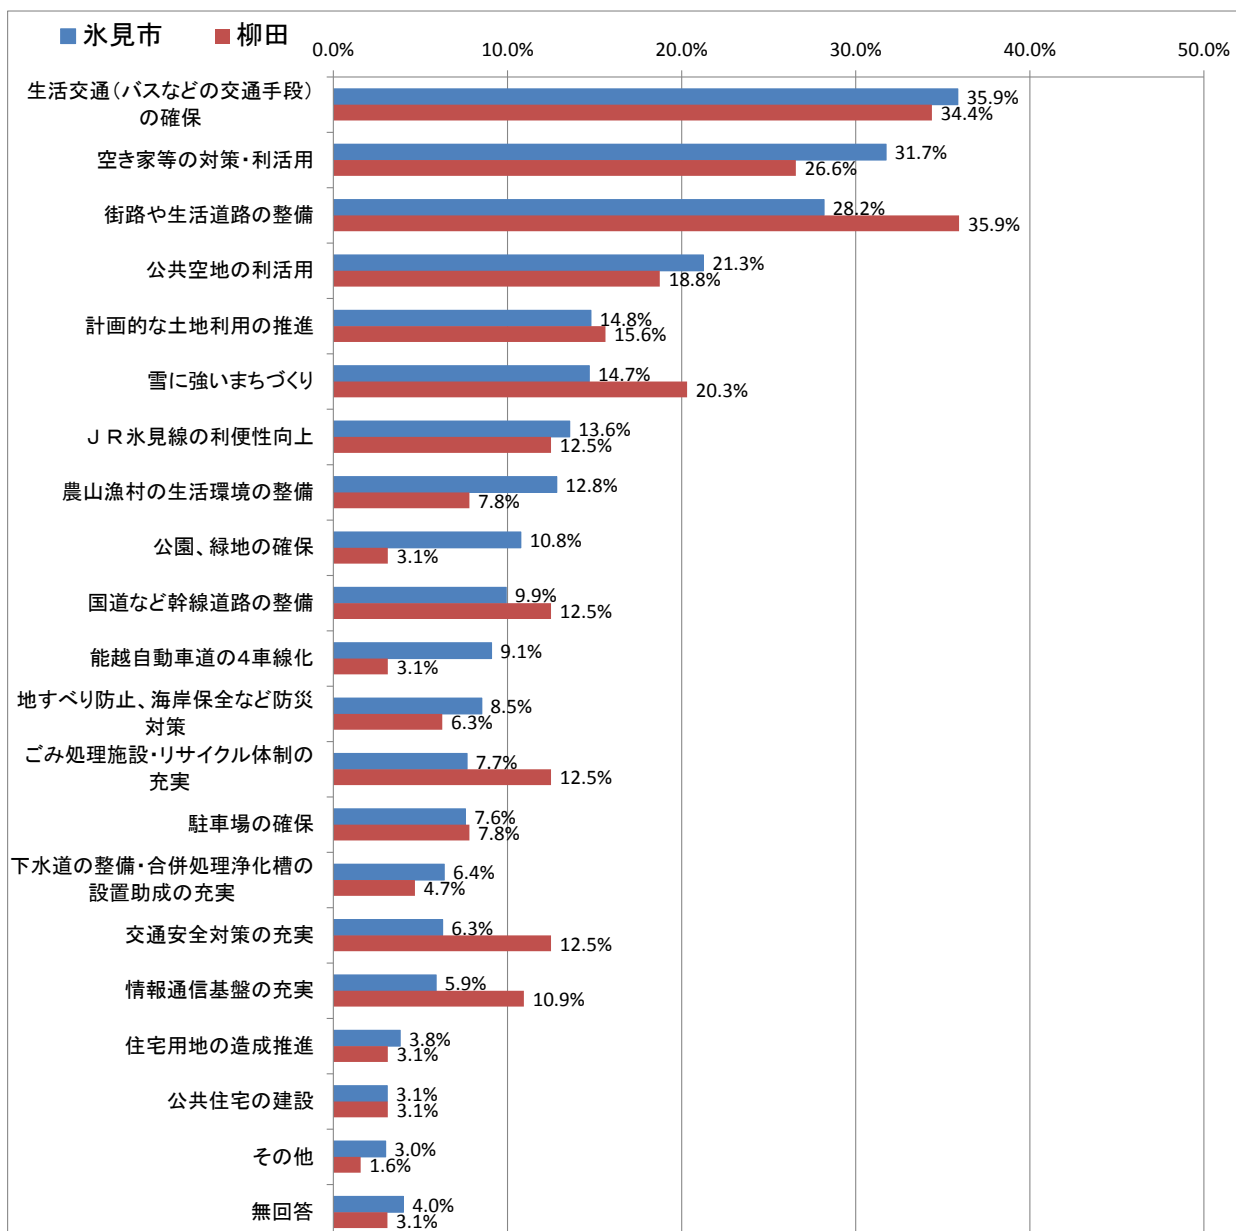

第 8 次氷見市総合計画後期基本計画策定に係る基礎調査 市民意識調査結果概要

1 調査概要

第 8 次氷見市総合計画後期基本計画の策定のための基礎調査として、市民意識調査を実施しました。

調査対象及び回答結果

- ①氷見市 : 49,023 人から 18 歳以上 3,000 人、回答 1,068 人 (回答率 35.6%)
- ②柳田地区 : 3,908 人から 18 歳以上 245 人、回答 64 人 (回答率 26.1%)

2 調査結果抜粋

(1) 道路や上下水道、住宅など社会基盤の分野で特に力を入れていく必要があると思われる施策について (回答は 3 つまで)