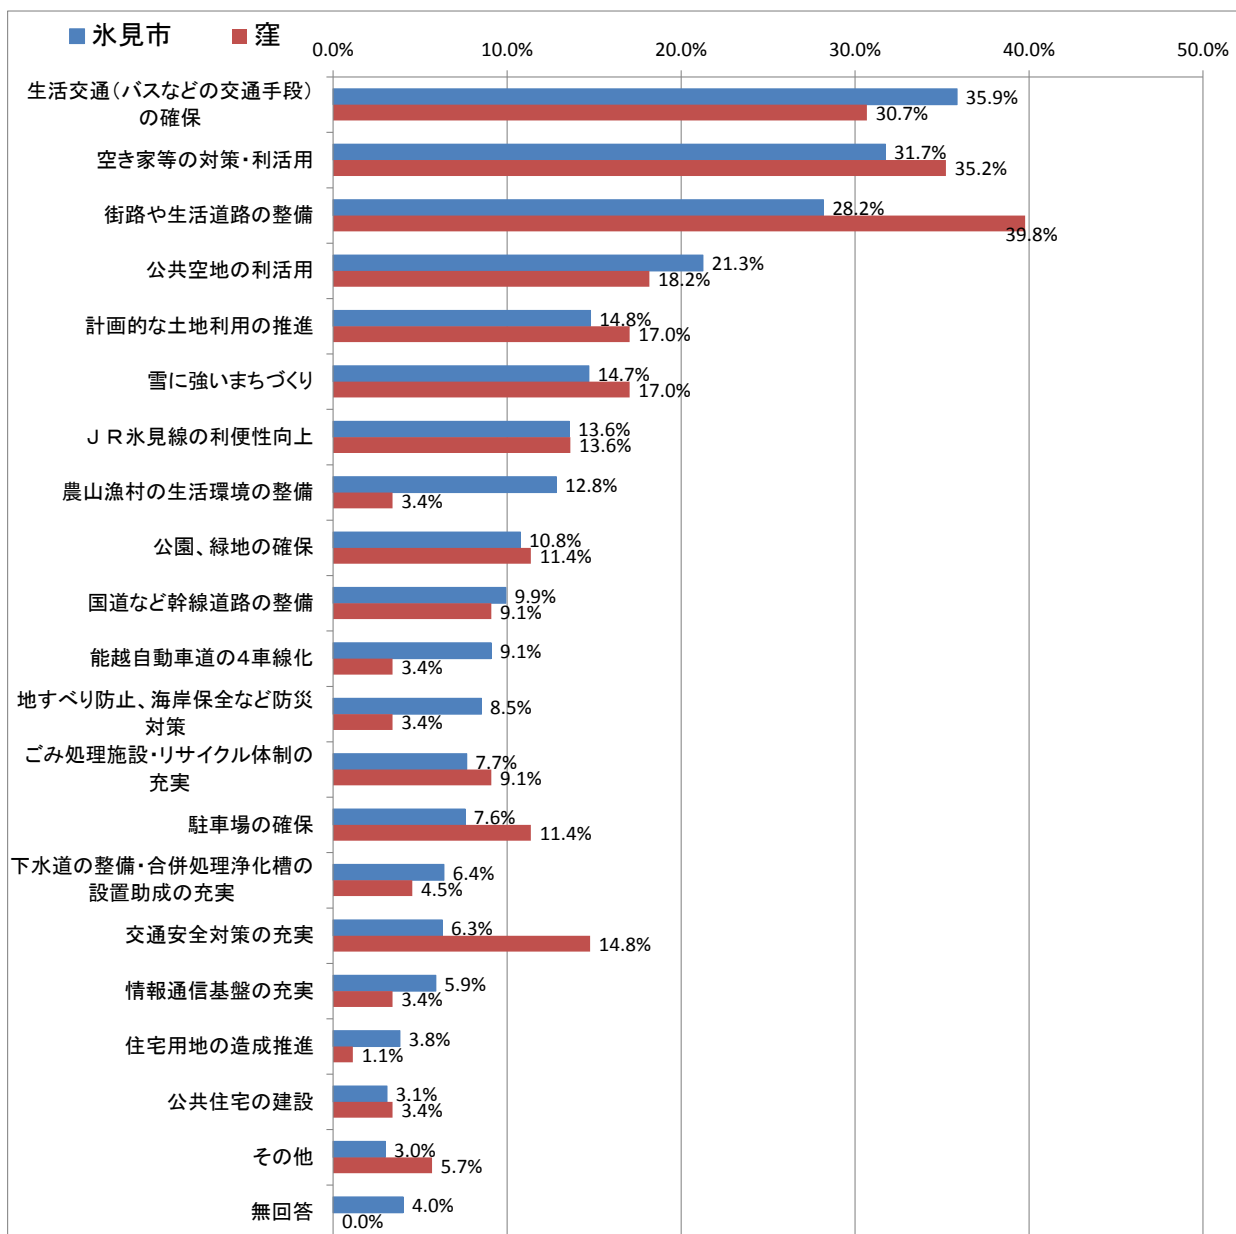

第 8 次氷見市総合計画後期基本計画策定に係る基礎調査 市民意識調査結果概要

1 調査概要

第 8 次氷見市総合計画後期基本計画の策定のための基礎調査として、市民意識調査を実施しました。

調査対象及び回答結果

- ①氷見市 : 49,023 人から 18 歳以上 3,000 人、回答 1,068 人 (回答率 35.6%)
- ②窪地区 : 3,812 人から 18 歳以上 233 人、回答 88 人 (回答率 37.8%)

2 調査結果抜粋

(1) 道路や上下水道、住宅など社会基盤の分野で特に力を入れていく必要があると思われる施策について (回答は 3 つまで)