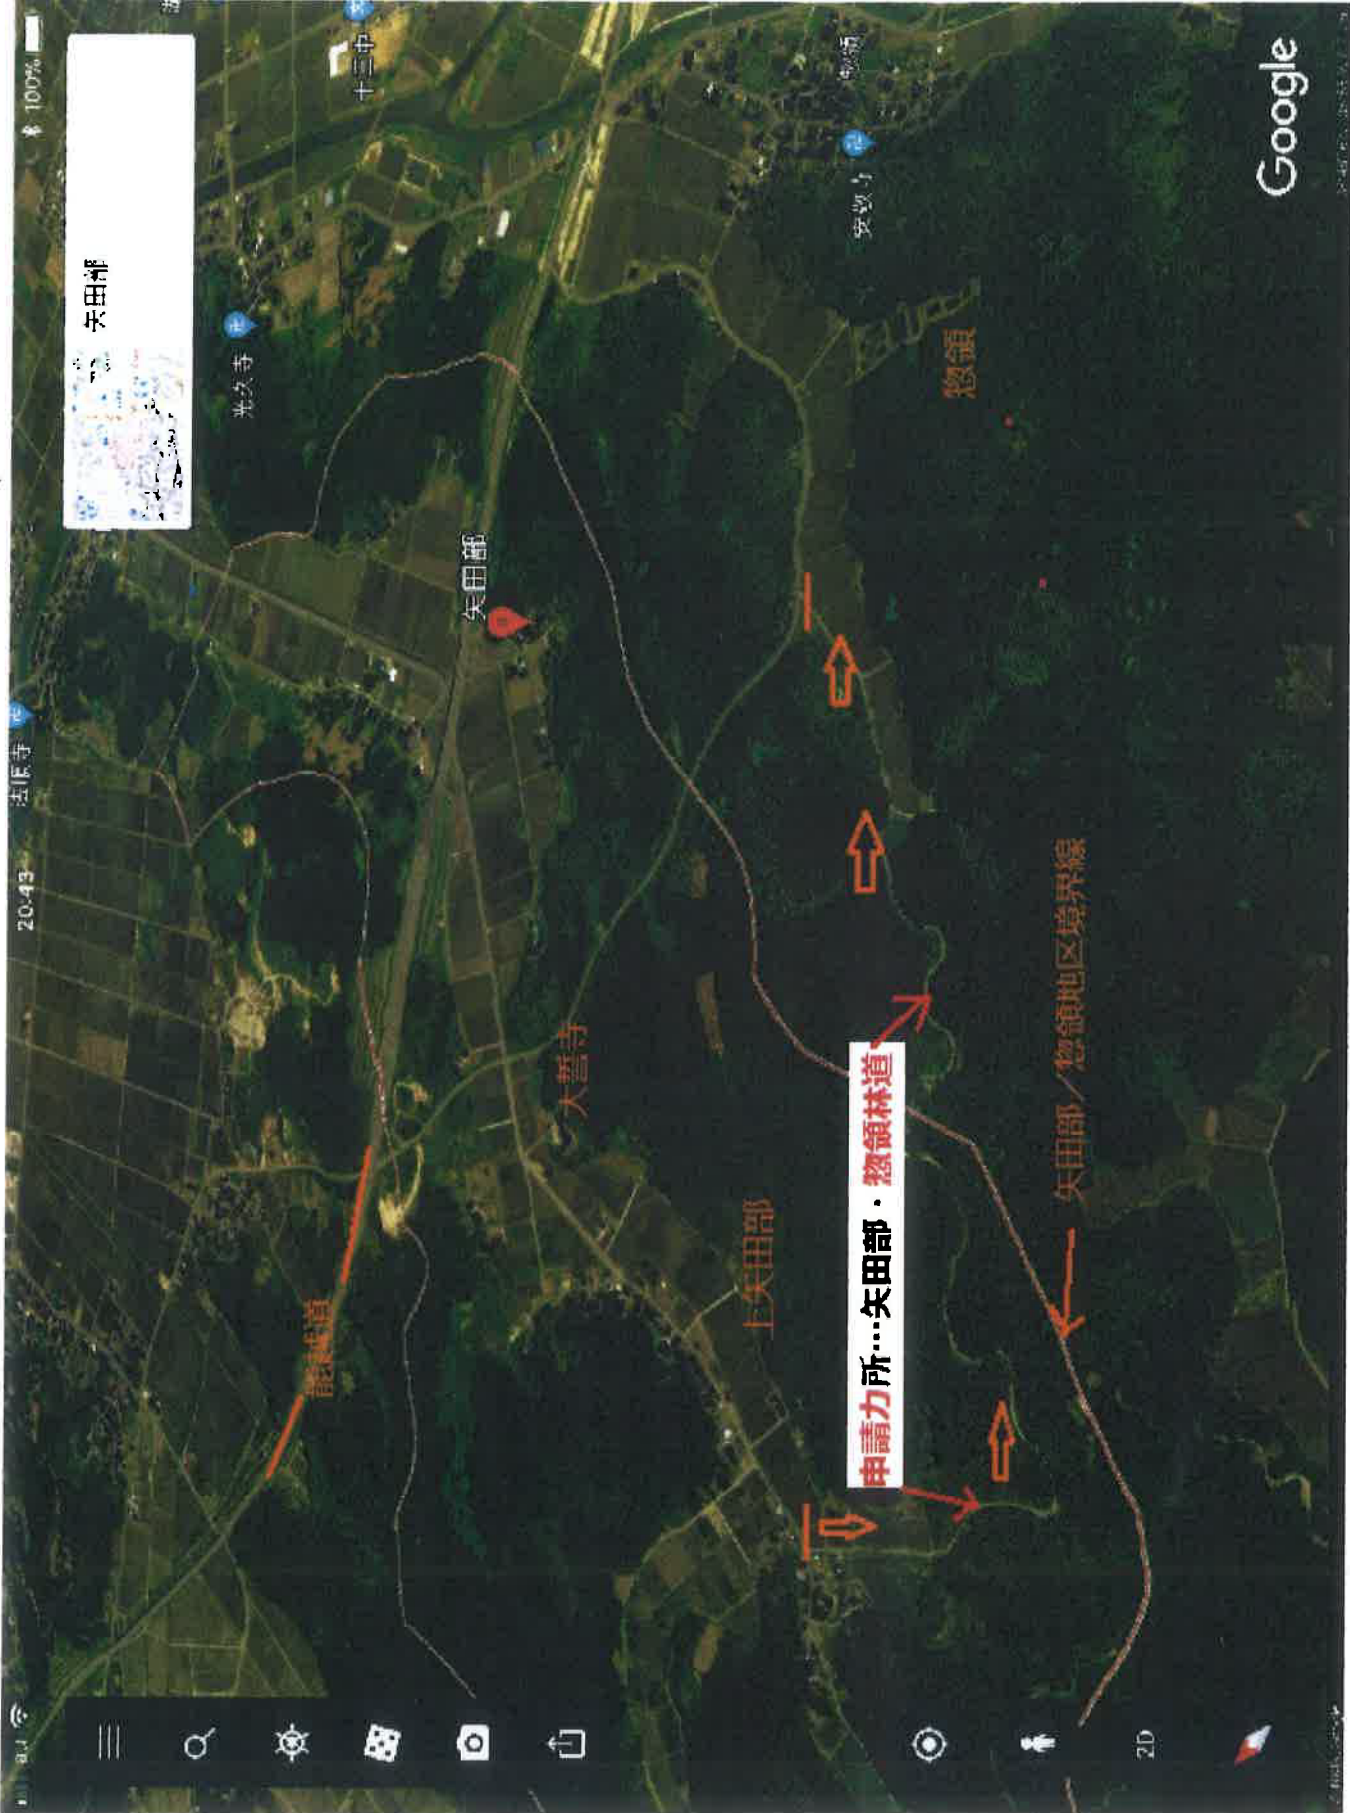

氷見市長
林 正之 殿

平成 30 年 3 月 9 日
上矢田部区長 中 川 良 美
惣領区長 西 田 真 一

平成 30 年度

要 望 書

別紙の通り「平成 30 年度 要望書」を提出します。

H29-101-001

現在、林道矢田部～惣領線は、矢田部および惣領地区の山林の保全管理を行うために利用されております。一方で、一部未舗装の箇所も見られ、車の通行の妨げとなっている箇所も多々見られます。林道の有効活用に際し、未舗装区間の舗装をお願いするものです。

なお、舗装後の草刈り等は、各自治会で行うことを申し添えます。

矢田郡

申請力所…矢田部・悠領林道

矢田部／悠領地区境界線

悠領

大誓寺

上矢田部

矢田郡