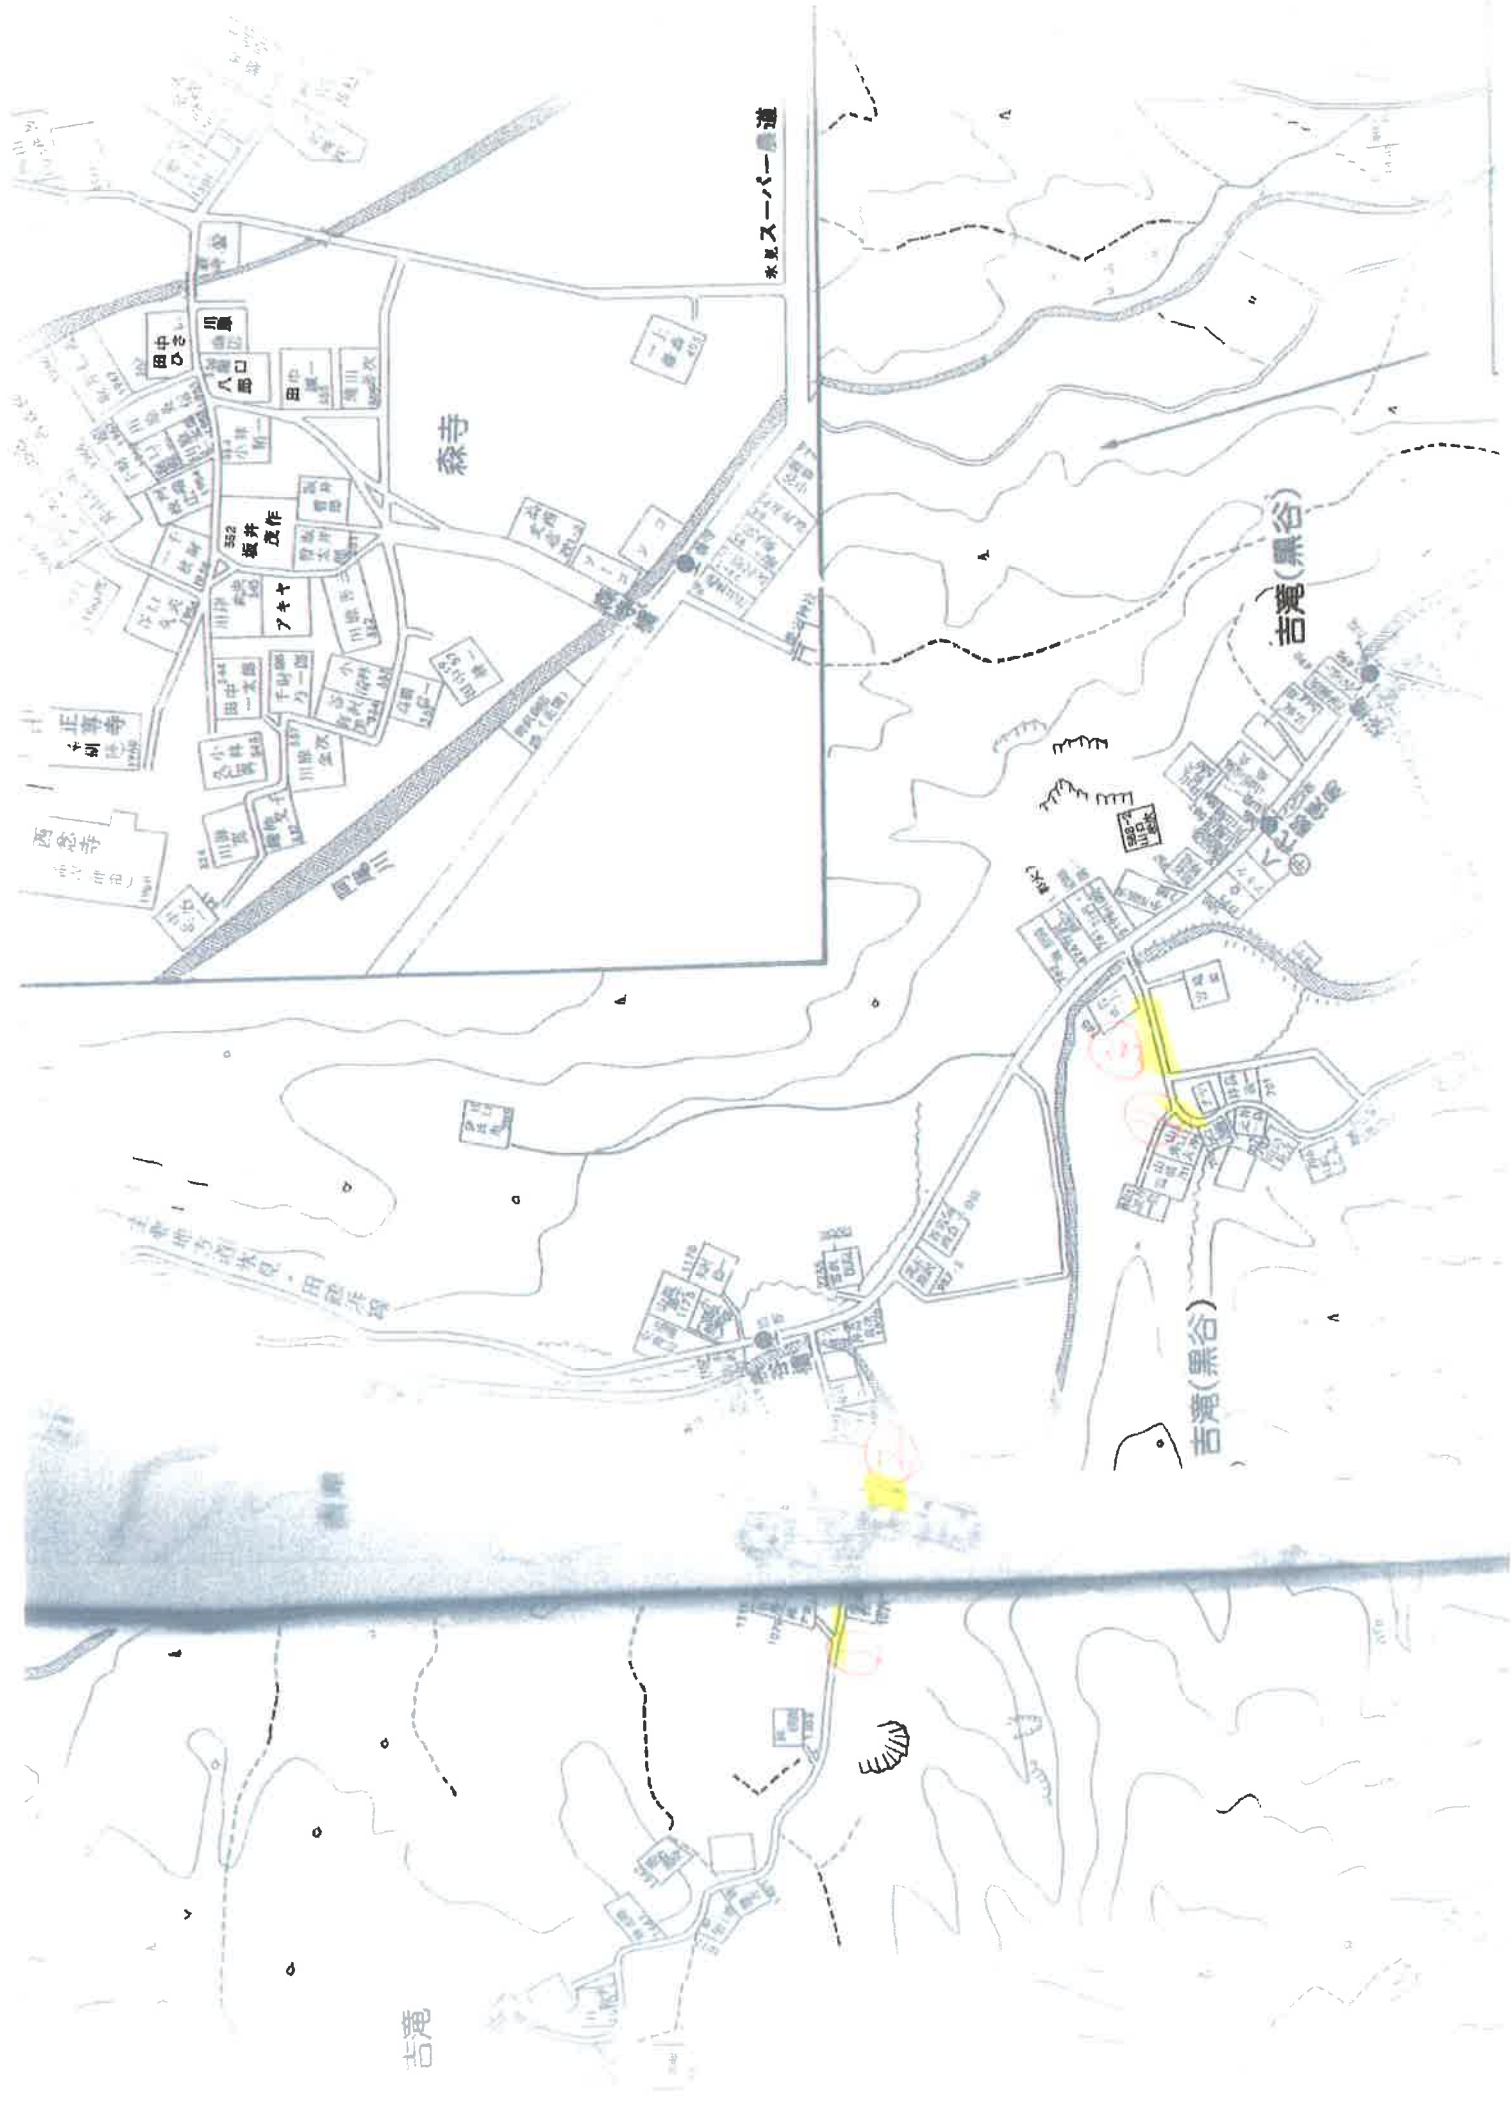

平成29年 4月18日

氷見市長 林 正之様

吉滝区長 廣 上

平成29年度吉滝区の要望について

日頃より吉滝区の運営に深いご理解とご援助を賜り厚くお礼申し上げます。
さて、吉滝区では、下記のことにつきまして整備等をしていただきたくお願いいたします。

記

- ① 宅（吉滝 ）後方の市道の縁石が、除雪車の角に当たり破損したので修理していただきたい。

- ② 宅（吉滝 ）手前の市道にかかる橋に、安全柵（ポール等）
を取り付けていただきたい。

- ③ 県道から山崎出に入る直線道路のアスファルトが、数か所、ヒビが入って
いたり割れているので補修していただきたい。

- ④ 宅（吉滝）前の市道が、陥没（約 5 cm）している為、雨天時、水溜り（0.8m×2m）ができるので補修していただきたい。

水尾スーパードロ

森寺

谷縣(狭口)

右滝(縣谷)

吉滝

吉滝地区の河川、田畑不詳

川原

川原

川原

川原

川原

川原

川原

川原