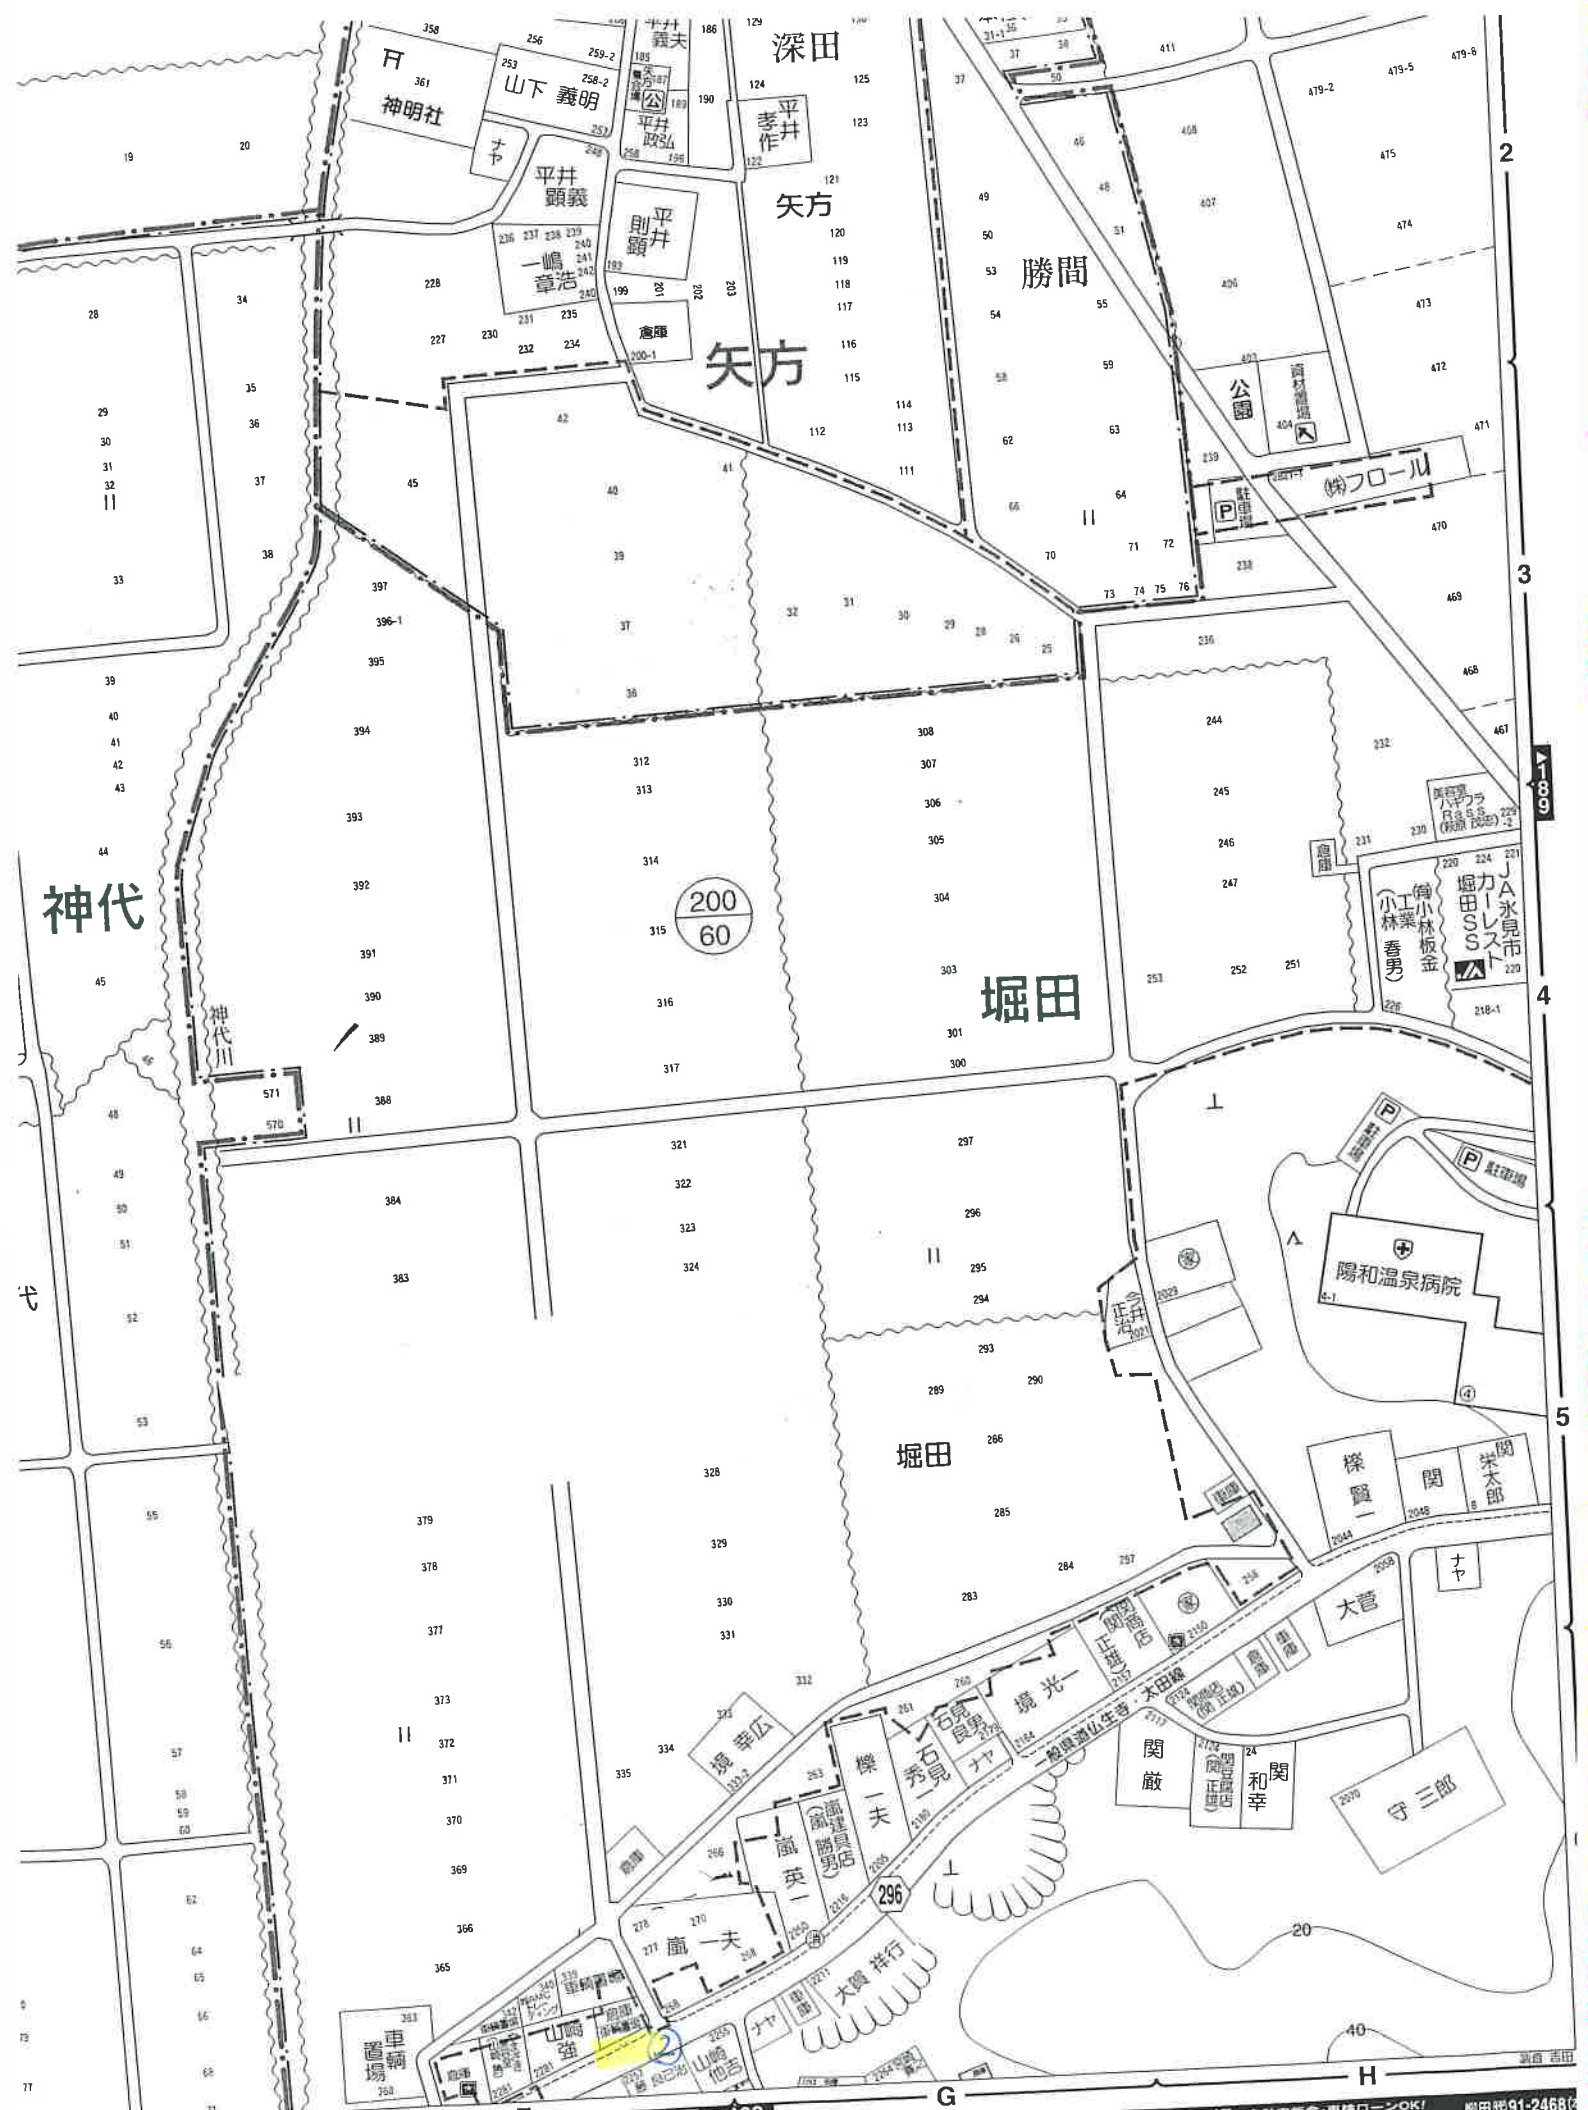

民間車検工場・自動車販売・車検ローンOK! 柳田 91-2468
北陸自動車工業(株) 91-2707
北陸自動車工業(株) 91-2707