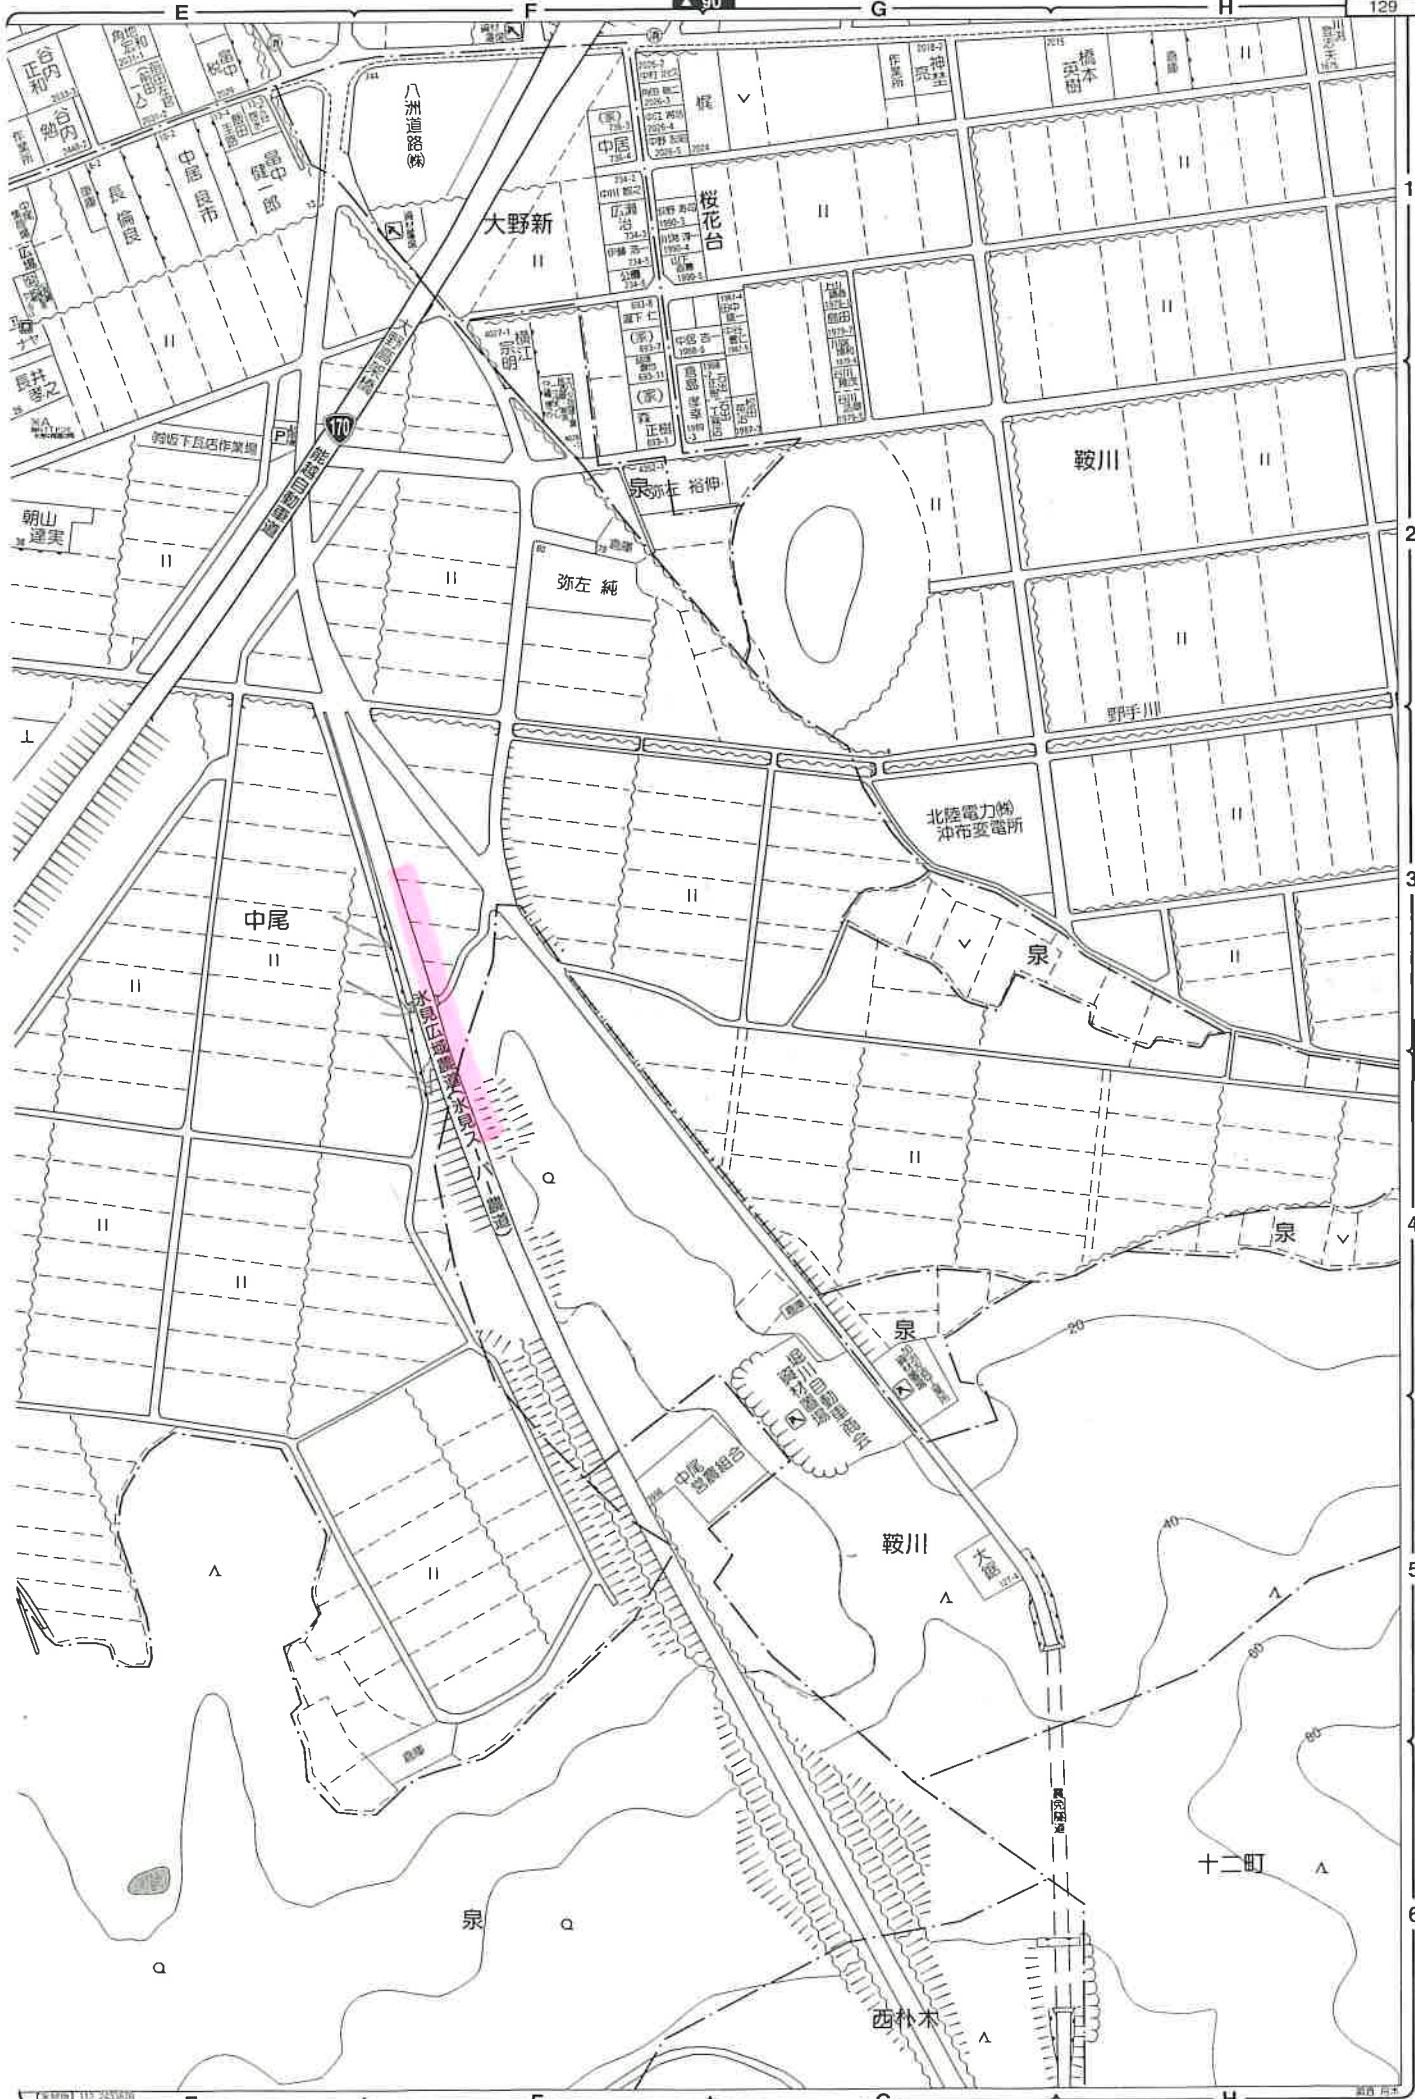

令和元年 7 月 10 日

氷見市長 林 正之 様

中尾区長 長井 豊

地区内不法投棄に対する要望書

時下ますますご清祥のこととお慶び申し上げます。

日頃は格別のご支援を賜り厚く御礼申し上げます。

さて、中尾地区と十二町地区を結ぶ氷見広域農道（現場写真別添）では、従来よりポイ捨てや不法投棄が後を絶たず、不法投棄防止看板の設置も効果が得られません。防犯カメラの設置についても明かりが少なく、また走行中の車内からという一瞬の出来事のため現場を写すことが困難でした。

近年では、このゴミを狙ってイノシシの出没も見られ、車との衝突事故への懸念もあります。

また、地区でも清掃活動を実施しておりますが、車の流れが速いため危険を伴っております。

つきましては、定期的な草刈、法面への防草シートの設置など道路環境整備を実施していただきポイ捨て予防に繋がる対策をお願いしたく存じます。

何卒よろしくお願い致します。

〔水見市〕泉、大野新、鞍川、十二町、中尾、西林木