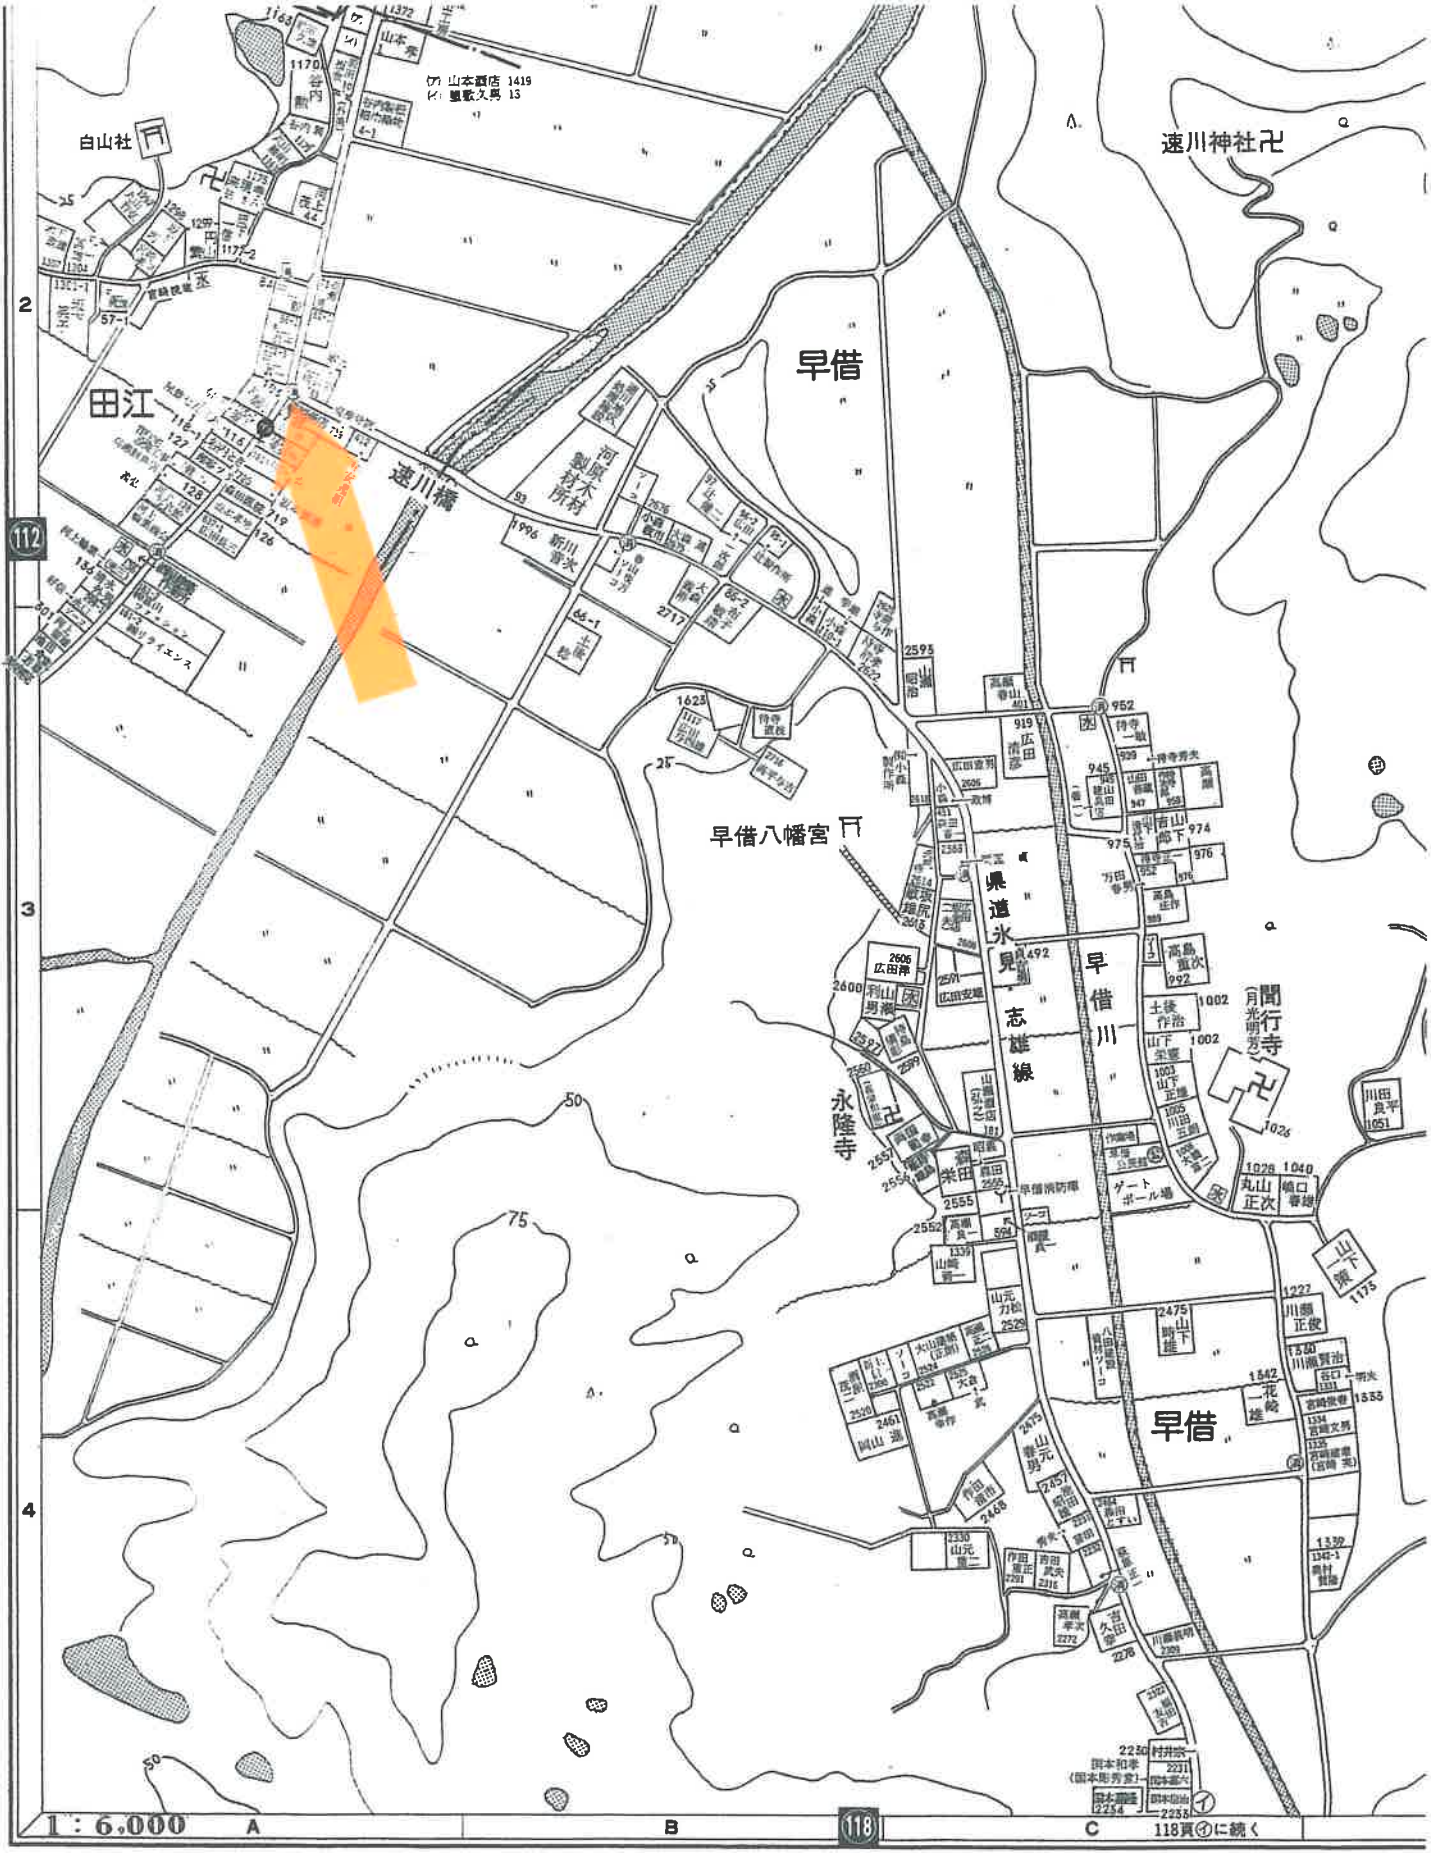

フレッシュケーキの店 火曜日定休
ARTISERIE・シュン
水見市幸町35-43(水見保健所前) ☎0474-5288