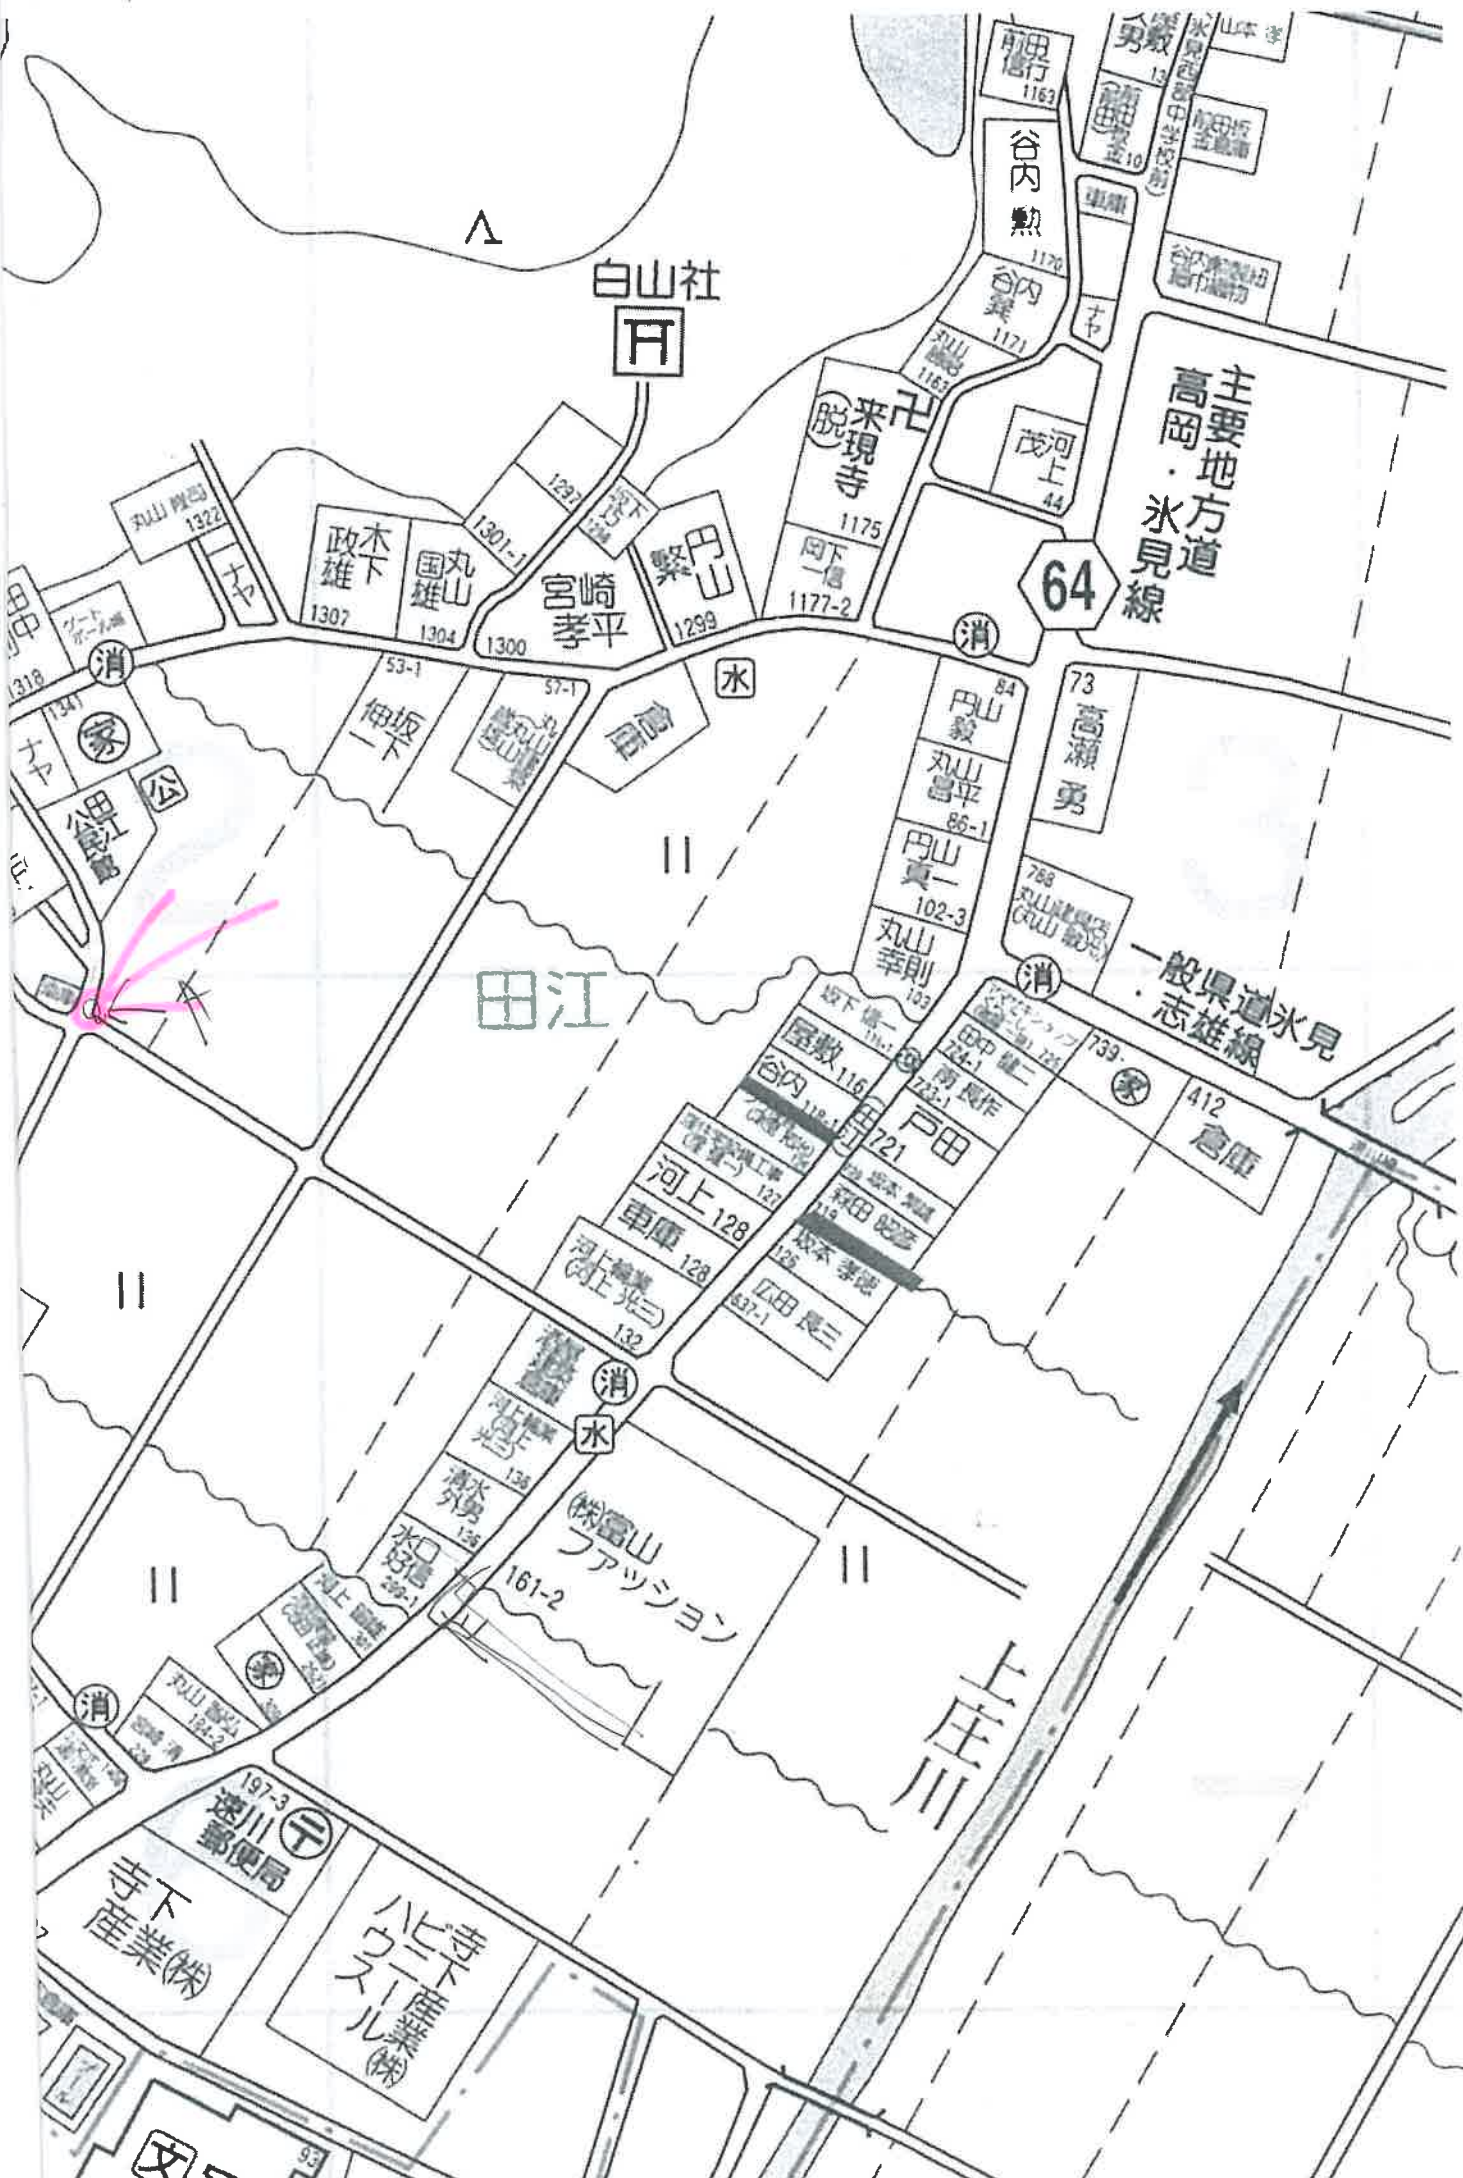

氷見市長 林 正之殿

令和3年4月吉日

要 望 書

陽春の候、田江自治会には日ごろより格別のご高配を賜り誠に有難うございます。地区内の道路で特に大型車が左折できない、また大型車以外の車両も脱輪事故が多発しております。この箇所は公民館に近く地区住民が頻繁に利用することからも改修は地区住民の願いでありますので何卒よろしくお願い申し上げます。  
(下記に写真説明)

田江自治会長 圓山 毅

田江公民館

※要望箇所  
左折しにくく  
脱輪事故多  
発箇所

△

白山社  
田

谷内 勲  
1170

谷内 義  
1171

河上 44

64

主要地方道  
高岡・氷見線

来現寺  
1175