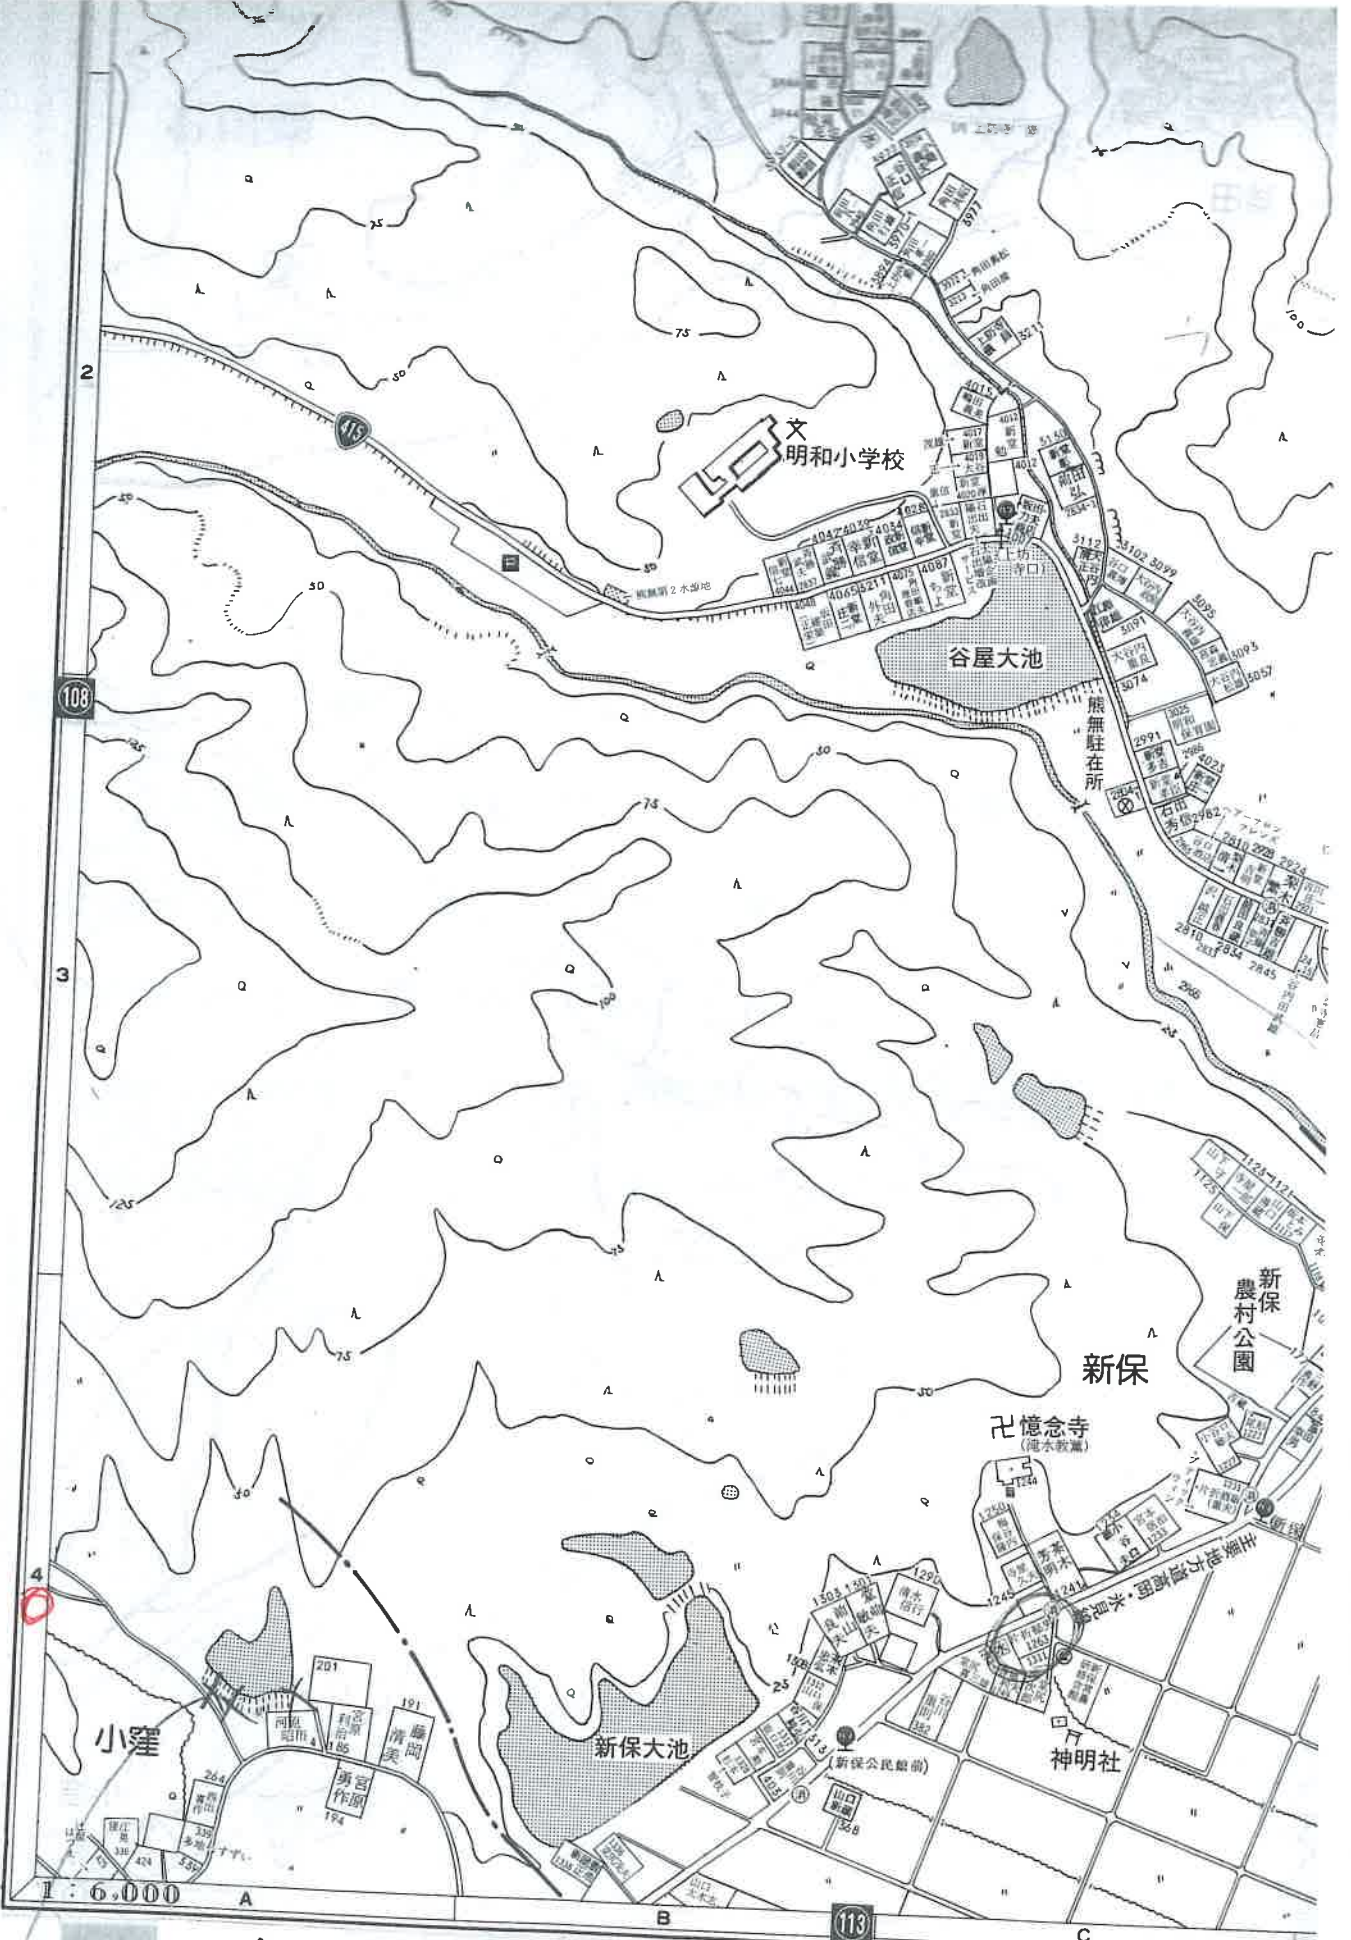

氷見市長 林 正之殿

令和3年4月吉日

要 望 書

陽春の候、小窪自治会には平素より格別のご厚情を賜り心より御礼申し上げます。小窪地内においては今年の大雪の影響もあり山間部では倒木が相次いで発生し河川や崖に被害が発生しました。2次災害の懸念もあり対応が必要な状況であります。

同じく小窪地内、西の杜学園内の側溝に不具合が発見され対応が必要でありますので何卒宜しくお願い申し上げます。（写真別紙）

小窪自治会
会長 多地 秀一

小窪地内要望

土砂崩れの現場

- ・川に木や竹が倒れこんでおり 2 次災害の懸念がある。
- ・川の上流でがけ崩れの懸念がある。(崖の上部には墓地があり崩れ落ちる危険性がある。)

崖・墓地

上流

- ・西の杜学園内で用水路が十分に機能しない。

9/9

Handwritten notes and arrows, possibly indicating a specific location or direction.

クッキーの店 火曜日定休
SERIE ショーン
-43(水見保健所前) ☎・FAX74-5288

贈答・祝儀・御婚礼用・水見・伊勢大
大谷かま