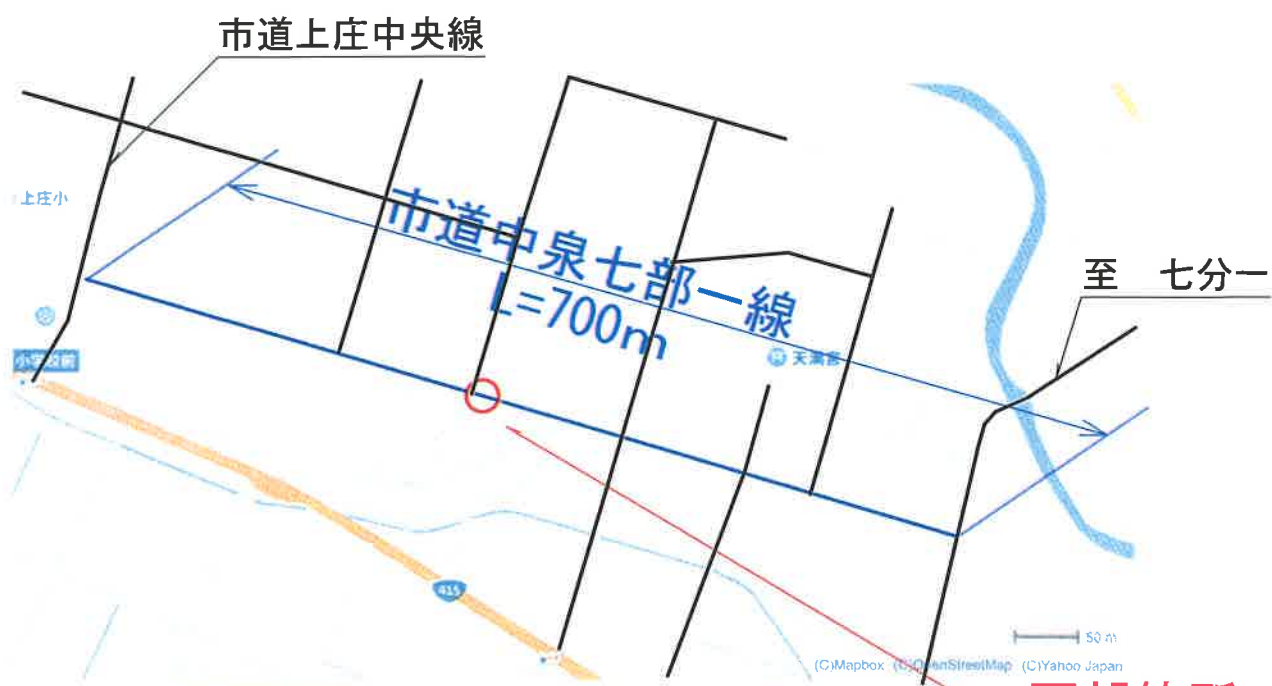

# 要 望 書 ①

平素泉自治会に対し特段のご配慮賜り厚く御礼申し上げます。

この度下記に示す上庄小学校から大野七分一交差点間L=700m（中泉七分一線）の中で（1カ所旧タバコ乾燥場があり約20m区 間道路道路が狭くなっており学童をはじめ通行上大変危険個所として、いつ交通事故が発生するかと危惧しておりました。

この度、地権者から建物を取り壊すので道路拡幅に協力すると自治会へ申し出があり市道整備を早急に進めて頂きたい要望書を提出いたします。

要望箇所

**要望箇所**

七分一側より  
小学校方向望む

小学校側より  
七分一方向望む