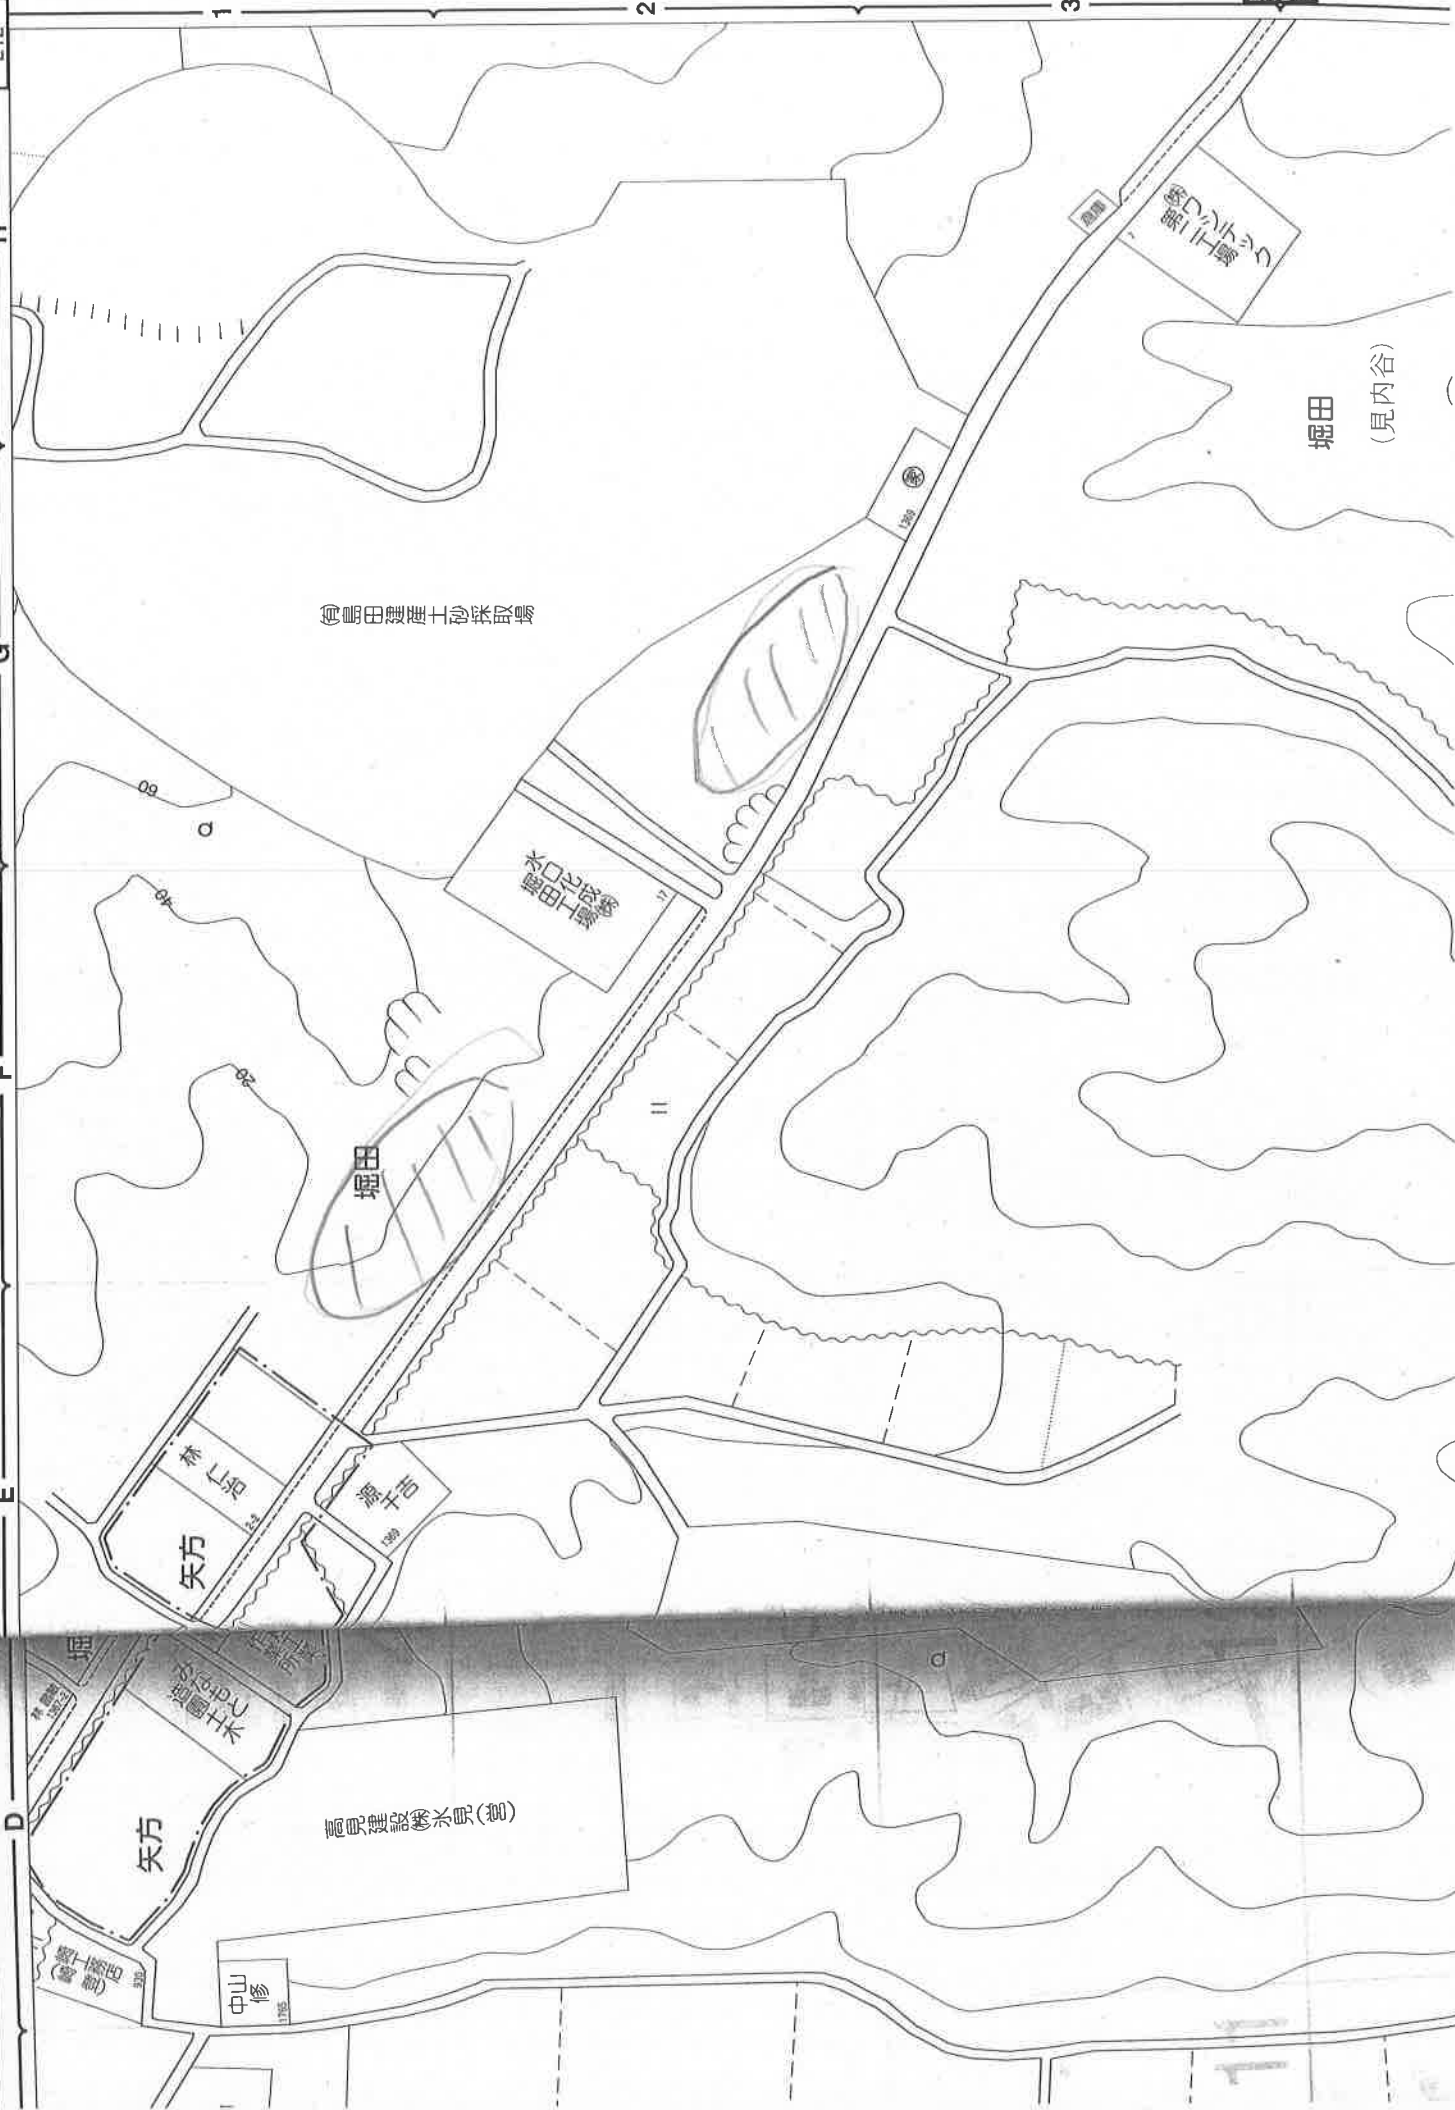

190 191
200 201
212 213

【水原市】堀田、矢方

民間車検工場・自動車修金・車検口→OK 柳田(代)91-2488(株)
TEL 91-2495(株) 可 91-2707(個) 至 91-2707(個)

北陸自動車工業(株)

▲190

馬合里設業 水原市柳田1255-4 TEL 91-2886 (株)
TEL 91-2886 (株) FAX 91-2890

宅地車検取引業 設土本 水原市柳田字山3 TEL 91-5536 (株)
TEL 91-5536 (株) FAX 91-5536

堀田 (見内谷)

倉田建産土砂採取場

水口芝谷 堀田工場

堀田

矢方

矢方

中山修

高倉建設(株)水原(有)

水口芝谷 堀田工場

林上沼

堀田

水口芝谷 堀田工場

A201