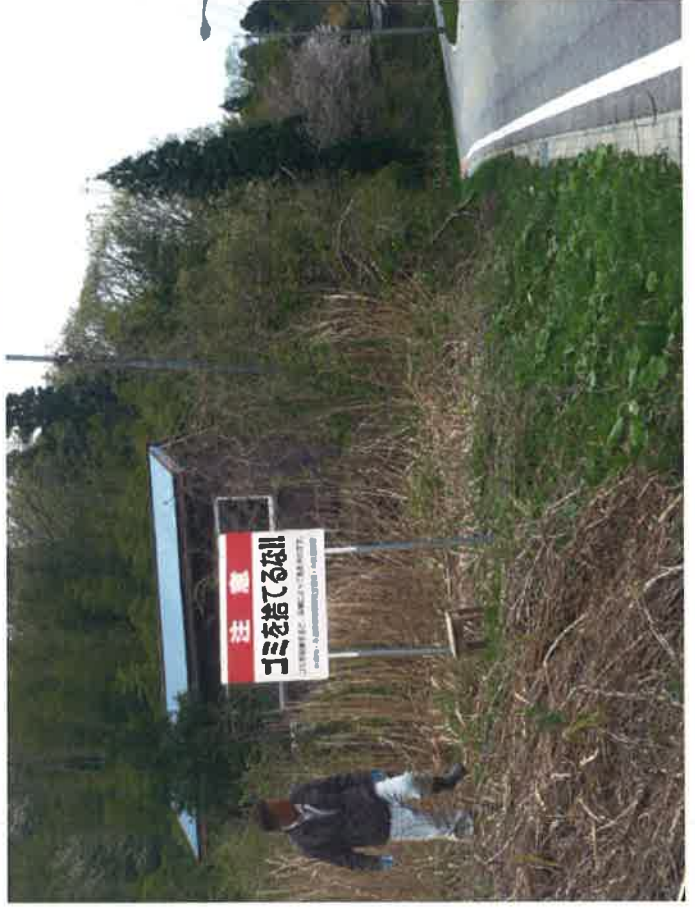

水口化成の入口より海老坂側

堀田海老坂線 ゴミ捨て禁止看板設置写真

平成28年4月21日

水口化成の入口より堀田側

190 191
200 201
212 213

【水原市】堀田、矢方

民間車検工場・自動車修金・車検口→OK 柳田(代)91-2488(株)
TEL 91-2495(株) 可 91-2707(個) 至 91-2707(個)

北陸自動車工業(株)