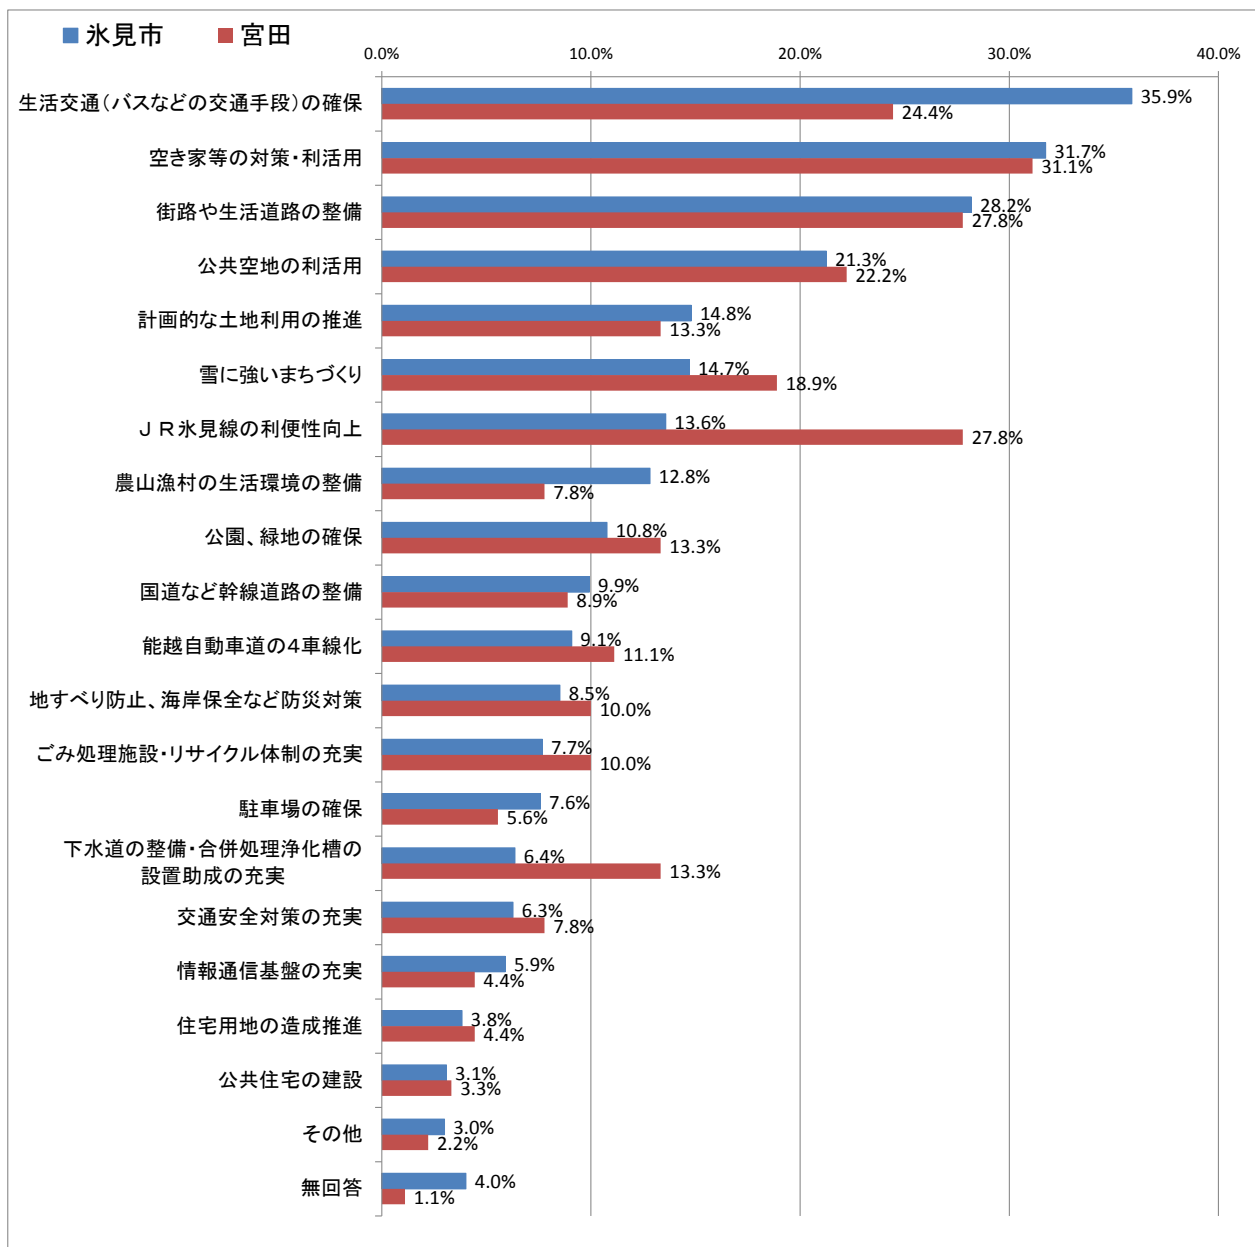

第 8 次氷見市総合計画後期基本計画策定に係る基礎調査 市民意識調査結果概要

1 調査概要

第 8 次氷見市総合計画後期基本計画の策定のための基礎調査として、市民意識調査を実施しました。

調査対象及び回答結果

- ①氷見市 : 49,023 人から 18 歳以上 3,000 人、回答 1,068 人 (回答率 35.6%)
- ②宮田地区 : 4,216 人から 18 歳以上 256 人、回答 90 人 (回答率 35.2%)

2 調査結果抜粋

(1) 道路や上下水道、住宅など社会基盤の分野で特に力を入れていく必要があると思われる施策について (回答は 3 つまで)